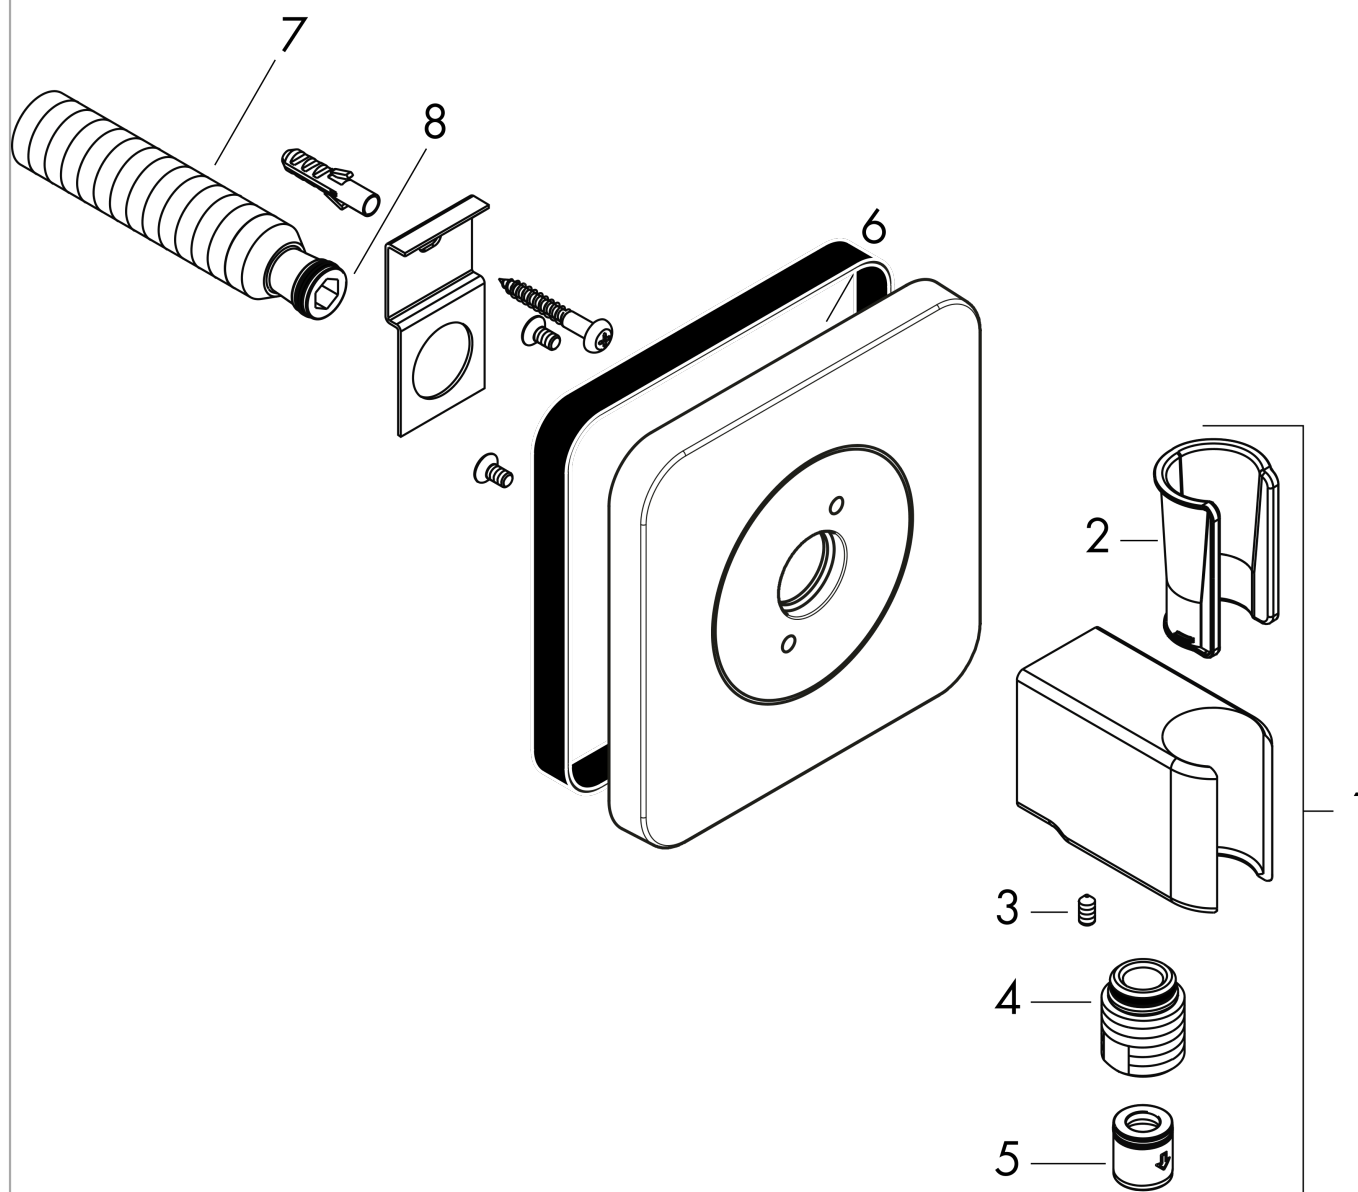

#### Merkmale

- integrierte Brausehalterfunktion
- Anschlusswinkel aus Metall
- Rückflussverhinderer
- Anschlussart: G ½
- bei Installation in direktem Verbund (10 mm Abstand) zur optimalen Bedienung nur die horizontale Montage empfohlen
- bei Installation in direktem Verbund (10 mm Abstand) wird die Nutzung des Grundkörpers # 28486180 empfohlen
- bei losgelöster Installation (Abstand größer 10 mm) ist kein Grundkörper erforderlich
- für Brauseschläuche mit einer konischen Mutter

#### Maßzeichnung

**AXOR Citterio E**  
**Portereinheit 120/120 softsquare**  
Oberfläche: **Polished Red Gold** Artikelnummer: **36724300**

## Explosionszeichnung

Baujahr: >11/16

**AXOR Citterio E**  
**Portereinheit 120/120 softsquare**  
 Oberfläche: **Polished Red Gold** Artikelnummer: **36724300**