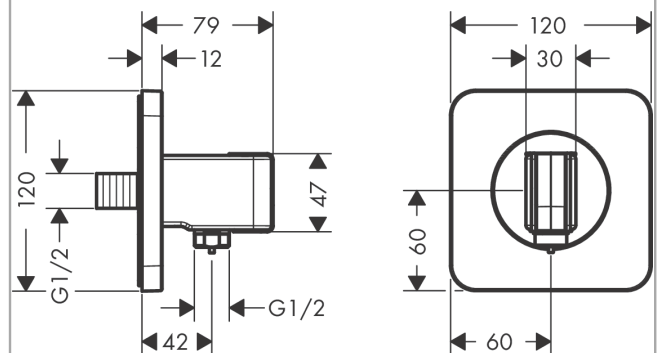

### Portereinheit 120/120 softsquare

Oberfläche: **Polished Red Gold** Artikelnummer: **36724300**

#### Merkmale

- integrierte Brausehalterfunktion
- Anschlusswinkel aus Metall
- Rückflussverhinderer
- Anschlussart: G ½
- bei Installation in direktem Verbund (10 mm Abstand) zur optimalen Bedienung nur die horizontale Montage empfohlen
- bei Installation in direktem Verbund (10 mm Abstand) wird die Nutzung des Grundkörpers # 28486180 empfohlen
- bei losgelöster Installation (Abstand größer 10 mm) ist kein Grundkörper erforderlich
- für Brauseschläuche mit einer konischen Mutter

#### Maßzeichnung

**AXOR Citterio E**  
**Portereinheit 120/120 softsquare**  
Oberfläche: **Polished Red Gold** Artikelnummer: **36724300**

## Explosionszeichnung

Baujahr: >11/16

**AXOR Citterio E**  
**Portereinheit 120/120 softsquare**  
 Oberfläche: **Polished Red Gold** Artikelnummer: **36724300**