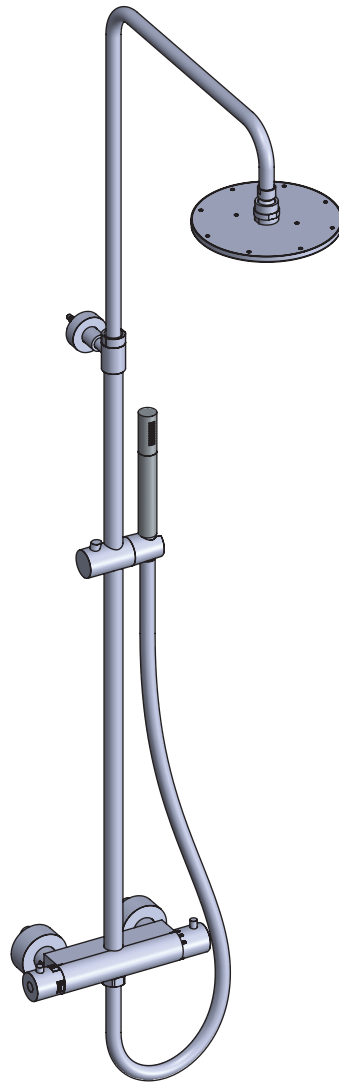

100 2721 S exp
 STEINBERG

	PartNo	DE	EN	
1	100 1687 S	Regenbrause mit Easy Clean Ø200mm x 8mm, Matt black	rain shower with Easy Clean Ø200mm x 8mm, matt black	100 2721 S
2	099 2730 S	Obere Brausestange mit Wandhalterung, Matt black	upper shower rail, with wall bracket, matt black	
3	099 2732 S	Wandhalterung komplett, Matt black	wall fixing set complete, matt black	15.02.2021
4	099 2731 S	unterer Brausestange mit Gleiter, Matt black	lower shower rail with slider, matt black	
5	099 9890	S-Anschlüsse ½" (Paar)	s-connections ½" (pair)	
6	099 9877 S	Rosette Ø68mm mit O-Ring (Paar), Matt black	rosette Ø68mm with o-ring (pair), matt black	
7	099 3231 S	Überwurfmutter (Paar), Matt black	hexagonnut (pair), matt black	
8	099 9160	Rückflussverhinderer Ø14 mm	back flow preventer Ø 14 mm	
9	100 9934 S	Umstell Griff komplett, Matt black	diverter handle complete, matt black	
10	099 2716	Überwurfmutter zu Umstellkartusche	hexagonnut for diverter cartridge	
11	099 9070	Umstell Kartusche "Flühs"	diverter cartridge "Flühs"	
12	099 9063	Thermostat Kartusche "Vernet"	thermostatic cartridge "Vernet"	
13	099 2715	Überwurfmutter zu THM Kartusche	hexagon nut of thermostatic cartridge	
14	099 2744	Anschlagring 38° zur THM Kartusche	plastic ring to govern for thermostatic cartridge	
15	100 9933 S	Thermostat Griff komplett, Matt black	thermostatic handle complete, Matt black	
16	099 4104 S	Abdeckkappe groß, Matt black	cover cap, matt black	
17	099 9419 S	PVC-Brauseschlauch, Ü ½", Konus ½", L=1,8m, Matt black	pvc shower hose, Ü ½", cone seat ½", L=1,8m, matt black	
18	099 9655 S	Stabhandbrause metal, Matt black	hand shower, matt black	
19	099 9510 S	Kunststoff Gleiter mit Halter komplett, Matt black	pvc rail slider with holder complete, matt black	
20	100 3231 S	Ersatz-Thermostatarmatur komplett einzeln, Matt black	thermostatic mixer complete separately, matt black	
				STEINBERG