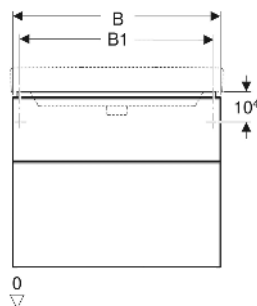

Geberit Smyle Unterschrank für Waschtisch eckiges Design, mit zwei Schubladen

EIGENSCHAFTEN

- FSC™ C134279 zertifiziert
- Wandhängend
- Mit zwei Schubladen
- Griff zum Öffnen
- Schublade mit Selbsteinzug
- Feuchtigkeitsbeständig
- Schubladenrahmen aus Metall
- Vormontiert geliefert

TECHNISCHE DATEN

Werkstoff Hochverdichtete Dreischicht-Holzspanplatte
 Schubladenbelastung max. 20 kg

LIEFERUMFANG

- Unterschrank für Waschtisch
- Befestigungsmaterial

ZUBEHÖR

- Geberit Schubladeneinsatz T-Unterteilung, für obere Schublade

- Geberit Schubladeneinsatz H-Unterteilung, für obere Schublade
- Geberit Schubladeneinsatz H-Unterteilung, für untere Schublade
- Geberit Handtuchhalter für Badezimmermöbel
- Geberit Magnethalter
- Geberit Lichtleiste für Schublade
- Geberit Doppellichtleiste für Schublade
- Geberit Steckdosenelement
- Geberit Steckdosenelement mit USB-Anschluss
- Geberit Handtuchhalter für Badezimmermöbel, Ecke rechtwinklig
- Geberit Handtuchhalter für Badezimmermöbel, Ecke abgerundet
- Geberit Set Füße schmal

Art.-Nr.	Farbe / Oberfläche	B cm	B1 cm	B2 cm	Breite Waschtisch cm	H cm	T cm	VE1 St.
500.353.JK.1 *	Korpus, Front: lava / lackiert matt Griff: lava / pulverbeschichtet matt	73.4	68.5	66.4	75	61.7	47	1

* Auftragsbezogene Produktion