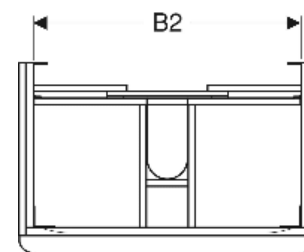

Geberit Smyle Unterschrank für Waschtisch eckiges Design, mit zwei Schubladen

EIGENSCHAFTEN

- FSC™ C134279 zertifiziert
- Wandhängend
- Mit zwei Schubladen
- Griff zum Öffnen
- Schublade mit Selbsteinzug
- Feuchtigkeitsbeständig
- Schubladenrahmen aus Metall
- Vormontiert geliefert

TECHNISCHE DATEN

Werkstoff Hochverdichtete Dreischicht-Holzspanplatte
 Schubladenbelastung max. 20 kg

LIEFERUMFANG

- Unterschrank für Waschtisch
- Befestigungsmaterial

ZUBEHÖR

- Geberit Schubladeneinsatz T-Unterteilung, für obere Schublade

- Geberit Schubladeneinsatz H-Unterteilung, für obere Schublade
- Geberit Schubladeneinsatz H-Unterteilung, für untere Schublade
- Geberit Handtuchhalter für Badezimmermöbel
- Geberit Magnethalter
- Geberit Lichtleiste für Schublade
- Geberit Doppellichtleiste für Schublade
- Geberit Steckdosenelement
- Geberit Steckdosenelement mit USB-Anschluss
- Geberit Handtuchhalter für Badezimmermöbel, Ecke rechtwinklig
- Geberit Handtuchhalter für Badezimmermöbel, Ecke abgerundet
- Geberit Set Füße schmal

Art.-Nr.	Farbe / Oberfläche	B cm	B1 cm	B2 cm	Breite Waschtisch cm	H cm	T cm	VE1 St.
500.353.JK.1 *	Korpus, Front: lava / lackiert matt Griff: lava / pulverbeschichtet matt	73.4	68.5	66.4	75	61.7	47	1

* Auftragsbezogene Produktion