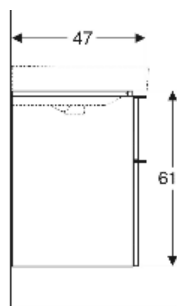

Geberit Smyle Unterschrank für Waschtisch eckiges Design, mit zwei Schubladen

EIGENSCHAFTEN

- FSC™ C134279 zertifiziert
- Wandhängend
- Mit zwei Schubladen
- Griff zum Öffnen
- Schublade mit Selbsteinzug
- Feuchtigkeitsbeständig
- Schubladenrahmen aus Metall
- Vormontiert geliefert

TECHNISCHE DATEN

Werkstoff Hochverdichtete Dreischicht-Holzspanplatte
 Schubladenbelastung max. 20 kg

LIEFERUMFANG

- Unterschrank für Waschtisch
- Befestigungsmaterial

ZUBEHÖR

- Geberit Schubladeneinsatz T-Unterteilung, für obere Schublade

Art.-Nr.	Farbe / Oberfläche	B cm	B1 cm	B2 cm	Breite Waschtisch cm	H cm	T cm	VE1 St.
500.353.JK.1 *	Korpus, Front: lava / lackiert matt Griff: lava / pulverbeschichtet matt	73.4	68.5	66.4	75	61.7	47	1

* Auftragsbezogene Produktion