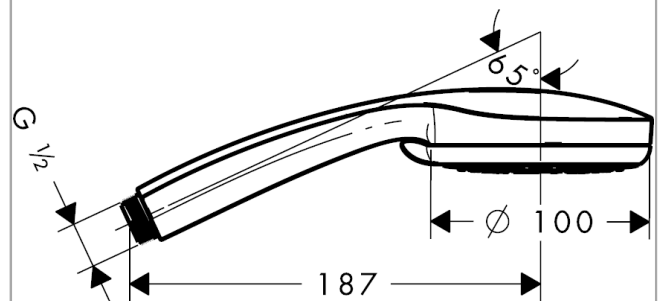

### Merkmale

- Brausekopfgröße: 100 mm
- Strahlart: Rain, Massagestrahl, MonoRain
- Strahlartenumstellung durch drehbare Strahlscheibe
- Oberfläche Strahlscheibe: grau
- maximale Durchflussmenge bei 3 bar: 9 l/min
- Mindestfließdruck: 1,1 bar
- mit innenliegender Wasserführung
- ausspülbare Siebdichtung
- Anschlussgewinde G ½
- für Durchlauferhitzer geeignet
- DVGW NW-6517CM0350
- P-IX 29585/IZ

## Maßzeichnung