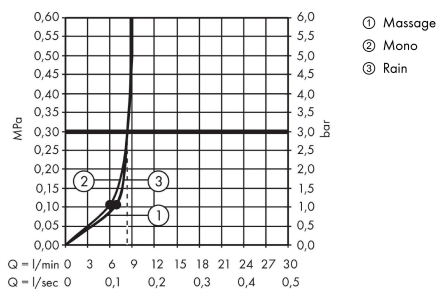

Durchflussdiagramm

Die Verbrauchswerte wurden praxishnah mit den dazugehörigen Armaturen (Thermostat/Mischer/Unterputzventil) gemessen.