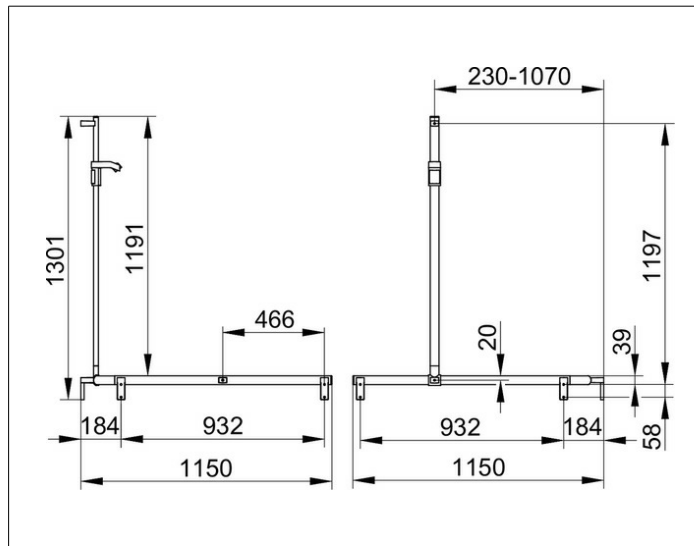

**AXESS**

**35015170401 Duschhandlauf mit Brausestange**

**PRODUKT**

**ZEICHNUNG**

**PRODUKTBESCHREIBUNG**

rechte Ausführung,  
 komplett mit Brauseschieber,  
 wahlweise rechts oder links verwendbar,  
 Brausestange vor Montage frei positionierbar

**OBERFLÄCHE**

Aluminium silber-eloxiert/verchromt

**ABMESSUNG**

1140/1140/1300 mm

**AUSSCHREIBUNGSTEXT**

KEUCO AXESS - Duschhandlauf mit Brausestange- rechte Ausführung - 350 15 17 0401

Barrierefreiheit trifft Design

Duschhandlauf mit Brausestange - rechte Ausführung. Die Brausestange ist vor der Montage frei platzierbar. Das Design überzeugt durch seine hohe ergonomische Qualität. Das Produkt wird angeschraubt. Fünf verdeckte Befestigungen.

Breite / ø : 1150 mm - Höhe: 1301 mm - Tiefe: 1150 mm

Material: Metall

Oberfläche: Aluminium silber-eloxiert / verchromt

Belastbarkeit 115 kg

Im Lieferumfang enthalten 4x Befestigungs-Set Nr 1.

Artikelnummer: 350 15 17 0401