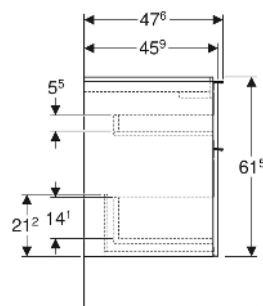

Geberit iCon Unterschrank für Waschtisch, mit zwei Schubladen

EIGENSCHAFTEN

- FSC™ C134279 zertifiziert
- Wandhängend
- Mit zwei Schubladen
- Griff zum Öffnen
- Griff austauschbar
- Schublade mit Selbsteinzug
- Schublade ohne Geruchsverschlussausschnitt
- Feuchtigkeitsbeständig
- Vormontiert geliefert

TECHNISCHE DATEN

Werkstoff Hochverdichtete Dreischicht-Holzspanplatte
Schubladenbelastung max. 20 kg

LIEFERUMFANG

- Unterschrank für Waschtisch
- Befestigungsmaterial

ZUBEHÖR

- Geberit Handtuchhalter für Badezimmermöbel
- Geberit Griff

- Geberit Lichtleiste für Schublade, links und rechts, Länge 35 cm
- Geberit Set Schubladeneinsätze für obere Schublade
- Geberit Steckdosenelement mit Netzstecker
- Geberit Steckdosenelement mit ComfortLight-Modul
- Geberit Handtuchhalter für Badezimmermöbel
- Geberit Set Füße schmal

INFO

- Für die Installation des Unterschrankes wird ein Geberit Waschbeckenanschluss, Raumsparmodell benötigt. Siehe Sortimentsübersicht Waschtisch-Serie oder Onlinekatalog, Zubehör Waschtische.
- Mix & Match: Artikel gleicher Breite sind in den Serien Geberit ONE, Acanto, iCon frei kombinierbar

Art-Nr.	Mix & Match	Farbe / Oberfläche	B cm	B1 cm	B2 cm	Breite Waschtisch cm	H cm	T cm	VE1 St.
502.306.JR.1 *	Ja	Korpus, Front: Nussbaum hickory / Melamin Holzstruktur Griff: lava / pulverbeschichtet matt	118.4	113	112	120	61.5	47.6	1

* Auftragsbezogene Produktion