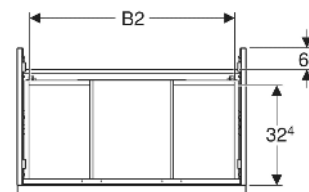

Geberit iCon Unterschrank für Waschtisch, mit zwei Schubladen

EIGENSCHAFTEN

- FSC™ C134279 zertifiziert
- Wandhängend
- Mit zwei Schubladen
- Griff zum Öffnen
- Griff austauschbar
- Schublade mit Selbsteinzug
- Schublade ohne Geruchsverschlussausschnitt
- Feuchtigkeitsbeständig
- Vormontiert geliefert

TECHNISCHE DATEN

Werkstoff Hochverdichtete Dreischicht-Holzspanplatte
Schubladenbelastung max. 20 kg

LIEFERUMFANG

- Unterschrank für Waschtisch
- Befestigungsmaterial

ZUBEHÖR

- Geberit Handtuchhalter für Badezimmermöbel
- Geberit Griff

- Geberit Lichtleiste für Schublade, links und rechts, Länge 35 cm
- Geberit Set Schubladeneinsätze für obere Schublade
- Geberit Steckdosenelement mit Netzstecker
- Geberit Steckdosenelement mit ComfortLight-Modul
- Geberit Handtuchhalter für Badezimmermöbel
- Geberit Set Füße schmal

INFO

- Für die Installation des Unterschrankes wird ein Geberit Waschbeckenanschluss, Raumsparmodell benötigt. Siehe Sortimentsübersicht Waschtisch-Serie oder Onlinekatalog, Zubehör Waschtische.
- Mix & Match: Artikel gleicher Breite sind in den Serien Geberit ONE, Acanto, iCon frei kombinierbar

Art-Nr.	Mix & Match	Farbe / Oberfläche	B cm	B1 cm	B2 cm	Breite Waschtisch cm	H cm	T cm	VE1 St.
502.306.JR.1 *	Ja	Korpus, Front: Nussbaum hickory / Melamin Holzstruktur Griff: lava / pulverbeschichtet matt	118.4	113	112	120	61.5	47.6	1

* Auftragsbezogene Produktion