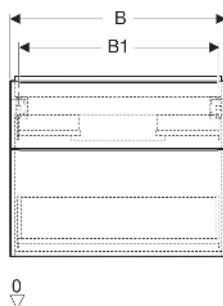

## EIGENSCHAFTEN

- FSC™ C134279 zertifiziert
- Wandhängend
- Mit zwei Schubladen
- Griff zum Öffnen
- Griff austauschbar
- Schublade mit Selbsteinzug
- Schublade ohne Geruchsverschlussausschnitt
- Feuchtigkeitsbeständig
- Vormontiert geliefert

## TECHNISCHE DATEN

Werkstoff Hochverdichtete Dreischicht-Holzspanplatte  
 Schubladenbelastung max. 20 kg

Art-Nr.	Mix & Match	Farbe / Oberfläche	B cm	B1 cm	B2 cm	Breite Waschtisch cm	H cm	T cm	VE1 St.
502.306.JR.1 *	Ja	Korpus, Front: Nussbaum hickory / Melamin Holzstruktur Griff: lava / pulverbeschichtet matt	118.4	113	112	120	61.5	47.6	1