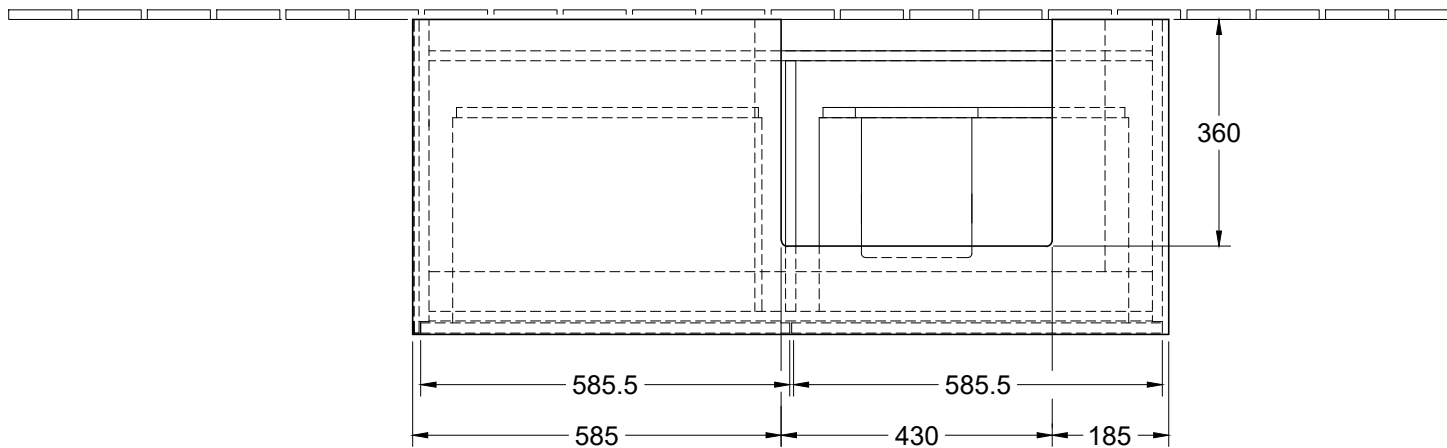

N  $\perp$  L  
 220 - 240V

	1 	2 	H2	A1
4334 5G		X		570
4A22 5G/5L		X		640
4A22 5F	X		1050	640
4A22 6G/6L		X		645
4A22 6F	X		1050	645

Collaro C07200XX / C072B0XX		 <b>Villeroy &amp; Boch</b> 1748
V01 / 27.08.2021	1:12	