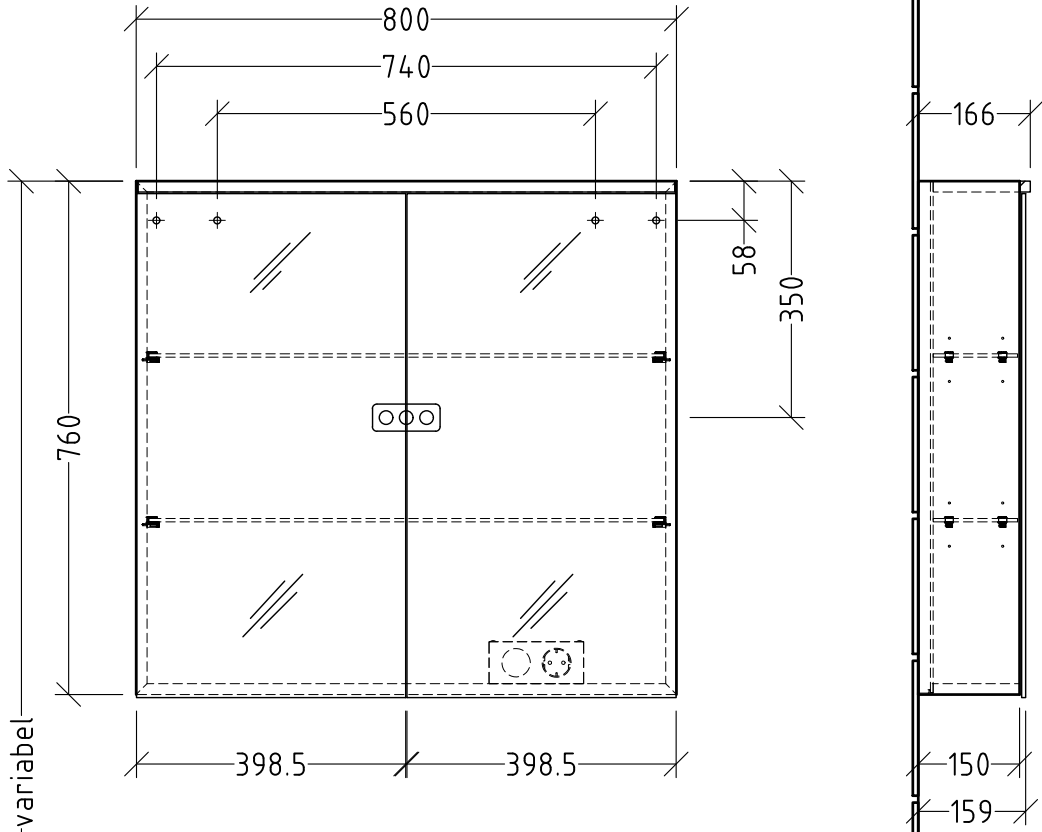

AU372

 220 - 240 V loser Netzanschluss ( laut VDE 0100 Teil 701 )

**SANIPA**  
Villeroy & Boch Group

Montagezeichnung  
**Reflection - AU**

Zeichner  
**SKJ**  
Datum  
29.10.2019

Alle Angaben in mm - Technische Änderungen vorbehalten.  
Diese Zeichnung ist unser geistiges Eigentum und darf ohne  
unsere Genehmigung nicht kopiert oder Dritten zugänglich  
gemacht werden.