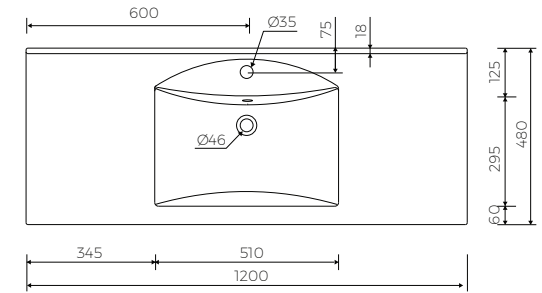

# LAVATIO 120

MÖBELWASCHTISCH  
VANITY WASHBASIN

Index: W-168-1200-480-M-00-00

- Installationstyp / Recommended mounting method:  
- Möbelwaschtisch / Vanity
- Passend für Armaturen / Suitable with kind of faucets:  
- Wandarmatur / Wall mounted  
- Waschtischarmatur / Countertop
- Mit oder ohne Armaturloch / With or without tap hole
- Mit oder ohne Überlauf / With or without overflow
- Material / Material:  
- MARMOLIT®
- Gewicht / Weight : 21 kg

LÄNGE	BREITE	HÖHE
LENGHT	WIDTH	HEIGHT
1200	480	150

DIESES PRODUKT IST KOMBINIERBAR MIT: / PRODUCT COMPATIBLE WITH:

\*gegen Aufpreis /  
additional fees apply

Ablaufgarnitur PCV  
Ablauf "Klick Klack" mit  
verchromter Abdeckkappe  
PVC trap set with  
chromed „Click Clack“ trigger