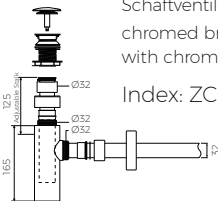

# LAVATIO 120

MÖBELWASCHTISCH  
VANITY WASHBASIN

Index: W-168-1200-480-M-00-00

- Installationstyp / Recommended mounting method:  
- Möbelwaschtisch / Vanity
- Passend für Armaturen / Suitable with kind of faucets:  
- Wandarmatur / Wall mounted  
- Waschtischarmatur / Countertop
- Mit oder ohne Armaturloch / With or without tap hole
- Mit oder ohne Überlauf / With or without overflow
- Material / Material:  
- MARMOLIT®
- Gewicht / Weight : 21 kg

LÄNGE	BREITE	HÖHE
LENGHT	WIDTH	HEIGHT
1200	480	150

DIESES PRODUKT IST KOMBINIERBAR MIT: / PRODUCT COMPATIBLE WITH:

\*gegen Aufpreis /  
additional fees apply

Ablaufgarnitur PCV  
Ablauf "Klick Klack" mit  
verchromter Abdeckkappe  
PVC trap set with  
chromed „Click Clack“ trigger

Index: ZPC\*

\*gegen Aufpreis /  
additional fees apply

Ablaufgarnitur - Messing verchromt  
Schaftventil „Klick Klack“ - chrom  
chromed brass trap set  
with chromed „Click Clack“ trigger

Index: ZCC\*

\*gegen Aufpreis /  
additional fees apply