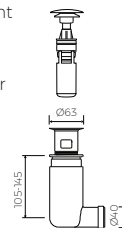

*gegen Aufpreis /
additional fees apply

Ablaufgarnitur PCV
Schaftventil „Klick Klack“ - chrom
- Möglichkeit der Reinigung von oben
PVC trap set with
chromed „Click Clack“ trigger
- cleaning from the top system

Index: Easy Clean*