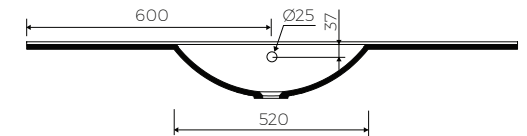

# LAVATIO 120

MÖBELWASCHTISCH  
VANITY WASHBASIN

Index: W-168-1200-480-M-00-00

- Installationstyp / Recommended mounting method:  
- Möbelwaschtisch / Vanity
- Passend für Armaturen / Suitable with kind of faucets:  
- Wandarmatur / Wall mounted  
- Waschtischarmatur / Countertop
- Mit oder ohne Armaturloch / With or without tap hole
- Mit oder ohne Überlauf / With or without overflow
- Material / Material:  
- MARMOLIT®
- Gewicht / Weight : 21 kg

LÄNGE	BREITE	HÖHE
LENGHT	WIDTH	HEIGHT
1200	480	150

DIESES PRODUKT IST KOMBINIERBAR MIT: / PRODUCT COMPATIBLE WITH:

\*gegen Aufpreis /  
additional fees apply

Ablaufgarnitur PCV  
Ablauf "Klick Klack" mit  
verchromter Abdeckkappe  
PVC trap set with  
chromed „Click Clack“ trigger