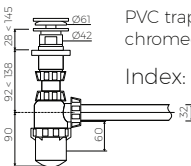

# LAVATIO 120

MÖBELWASCHTISCH  
VANITY WASHBASIN

Index: W-168-1200-480-M-00-00

- Installationstyp / Recommended mounting method:  
- Möbelwaschtisch / Vanity
- Passend für Armaturen / Suitable with kind of faucets:  
- Wandarmatur / Wall mounted  
- Waschtischarmatur / Countertop
- Mit oder ohne Armaturloch / With or without tap hole
- Mit oder ohne Überlauf / With or without overflow
- Material / Material:  
- MARMOLIT®
- Gewicht / Weight : 21 kg

LÄNGE	BREITE	HÖHE
LENGHT	WIDTH	HEIGHT
1200	480	150

DIESES PRODUKT IST KOMBINIERBAR MIT: / PRODUCT COMPATIBLE WITH:

\*gegen Aufpreis /  
additional fees apply

Ablaufgarnitur PCV  
Ablauf "Klick Klack" mit  
verchromter Abdeckkappe  
PVC trap set with  
chromed „Click Clack“ trigger

Index: ZPC\*

\*gegen Aufpreis /  
additional fees apply

Ablaufgarnitur - Messing verchromt  
Schaftventil „Klick Klack“ - chrom  
chromed brass trap set  
with chromed „Click Clack“ trigger

Index: ZCC\*

\*gegen Aufpreis /  
additional fees apply