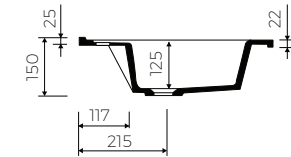

# LAVATIO 120

MÖBELWASCHTISCH  
VANITY WASHBASIN

Index: W-168-1200-480-M-00-00

- Installationstyp / Recommended mounting method:  
- Möbelwaschtisch / Vanity
- Passend für Armaturen / Suitable with kind of faucets:  
- Wandarmatur / Wall mounted  
- Waschtischarmatur / Countertop
- Mit oder ohne Armaturloch / With or without tap hole
- Mit oder ohne Überlauf / With or without overflow
- Material / Material:  
- MARMOLIT®
- Gewicht / Weight : 21 kg

LÄNGE	BREITE	HÖHE
LENGHT	WIDTH	HEIGHT
1200	480	150

DIESES PRODUKT IST KOMBINIERBAR MIT: / PRODUCT COMPATIBLE WITH:

\*gegen Aufpreis /  
additional fees apply

Ablaufgarnitur PCV  
Ablauf "Klick Klack" mit  
verchromter Abdeckkappe  
PVC trap set with  
chromed „Click Clack“ trigger