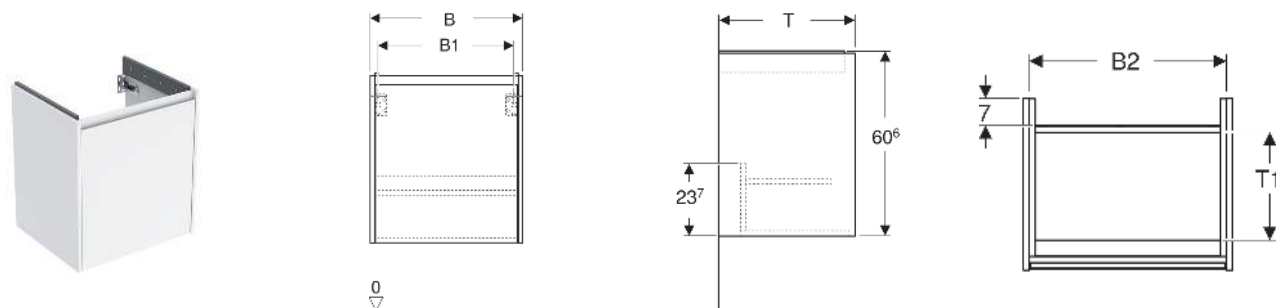

# Geberit Renova Plan Unterschrank für Waschtisch, mit einer Tür

## EIGENSCHAFTEN

- Holz aus nachhaltiger Forstwirtschaft mit zertifizierter Herkunft
- Wandhängend
- Mit einer Tür
- Anschlagseite links oder rechts
- Griffmulde zum Öffnen
- Tür mit Dämpfungsmechanismus
- Mit einem versetzbaren Einlegeboden
- Seidenmatte Oberflächen mit Anti-Fingerabdruck-Beschichtung

## TECHNISCHE DATEN

Werkstoff Hochverdichtete Dreischicht-Holzspanplatte