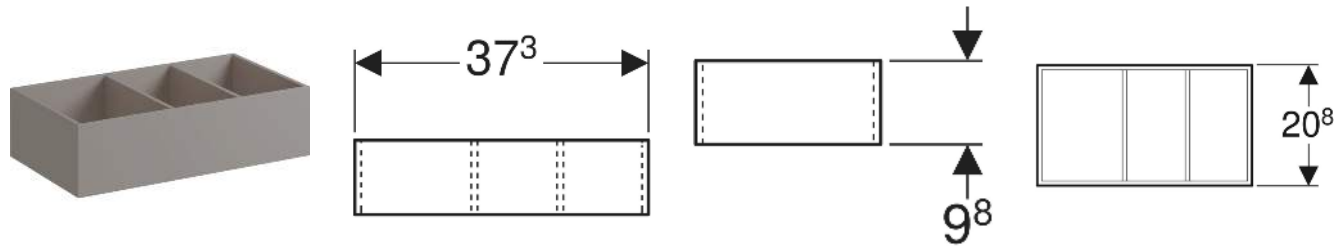

# Geberit Xeno<sup>2</sup> Schubladeneinsatz, H-Unterteilung, für untere Schublade

## VERWENDUNGSZWECKE

- Für Waschtischunterschränke und Seitenschränke

## TECHNISCHE DATEN

Werkstoff

Hochverdichtete Dreischicht-Holzspanplatte

Art.-Nr.	Farbe / Oberfläche	B cm	H cm	T cm	VE1 St.
500.527.00.1	sculturagrau / Melamin Holzstruktur	37.3	9.8	20.8	1