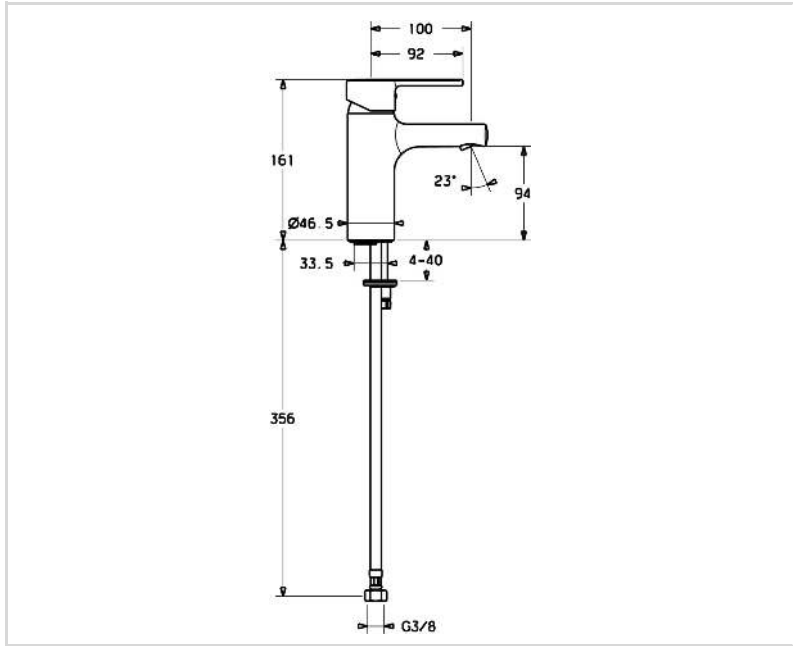

ERSATZTEILE

SP03092273

	Name	Art.-Nr.
1	Hebel Chrom	59913761
1.1	Schraube, M5x8, SW2.5	59904755
1.3	Blindstopfen Chrom	59913762
2	Abdeckkappe, 33x3 mm Chrom	59912504
3	Spann-Mutter, M40x1, SW30	1003409V
4	Kartusche, 3.5	59912324
4	Kartusche, 3.5 Classic	59913075
4.1	Temperatur-Anschlagring Ausgelaufen	59912325
4.3	O-Ring, d 28.24x2.62 Ausgelaufen	59912590
4.4	O-Ring, d 10.10x1.60 Ausgelaufen	59905072
5.1	Zugstange mit Knopf Chrom	59913652
5.2	Gelenkstück	59904624
5.3	Bodendichtung	59914591
5.5	Befestigungsplatte Ausgelaufen	59904765
5.6	Schraube, M8x1, SW13 Ausgelaufen	59904766
5.7	Befestigungssatz	59910749
5.8	Anschlußschlauch, L=430, G3/8-M10x1 RH Ausgelaufen	59913213
5.9	Anschlußschlauch, L=430, G3/8-M10x1	59912515
5.10	O-Ring, d 7.65x1.78	59902337
5.11	Dichtung, 9.5x14.4x2	59912551
5.14	Befestigungsschraube, M8x1, L=140	59912474
6	Luftsprudler, M18.5x1, TJ	59913366
6.1	Montagering für Luftsprudler Chrom	59913654
6.4	Schlüssel für Luftsprudler, M18.5x1	59913367
7	Ablaufgarnitur Chrom	59904620
N.I.	Schlüssel, SW30/34	59912108
N.I.	Rosette, d 55 mm Chrom	59913471