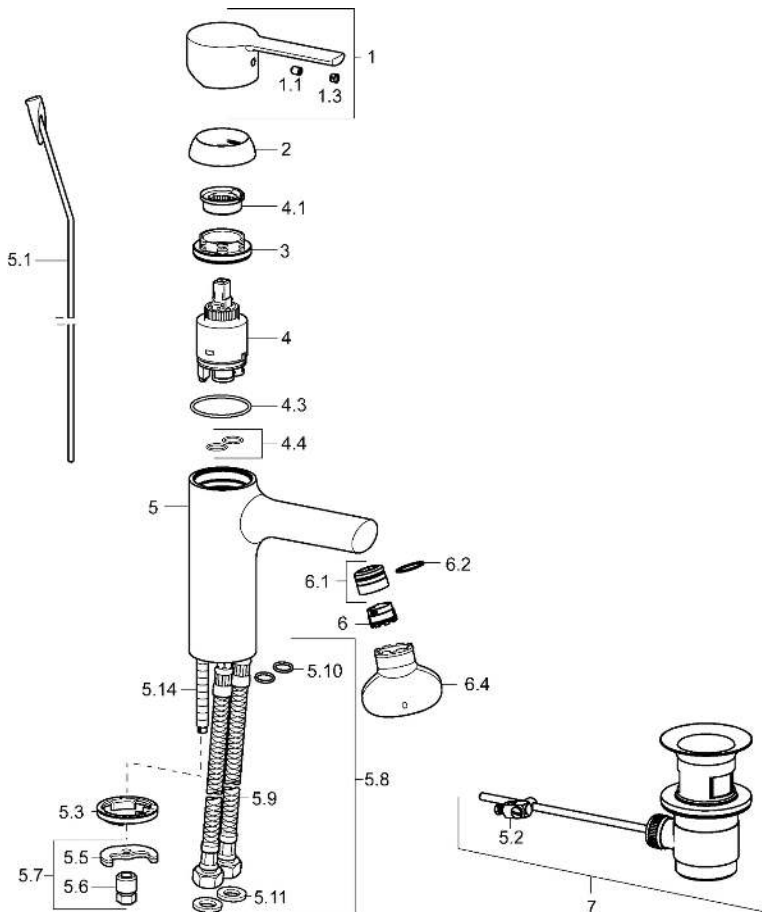

- Standmontage
- Chrom
- Feststehender Auslauf
- PCA® konstante Durchflussleistung unabhängig vom Fließdruck, Integrierter Strahlregler, ohne Mundstück direkt in den Armaturenauslauf geschraubt
- Hebel mit W+K-Kennzeichnung, Einhandbedienhebel/Griff
- Temperaturbegrenzer, Heißwassersperre einstellbar (im Lieferumfang enthalten)
- ø 3.5 classic Steuerpatrone mit keramischen Dichtscheiben zur Wassermengen- und Temperatureinstellung
- Anschluss über flexible Druckschläuche
- Armaturenkörper aus entzinkungsbeständigem Messing (DZR), Rapid-Montagesystem
- Ohne Ablaufgarnitur, Ohne Zugstangenbohrung

VORSCHRIFTEN

EN Standard	EN 817
Geräuschkategorie	I (ISO 3822)

ZULASSUNGEN UND DEKLARATIONEN

DVGW	NW-6506CN0310
ABP	PA-IX 38216/IO
Konformitätserklärung	DoC

ERSATZTEILE

SP03092273

	Name	Art.-Nr.
1	Hebel Chrom	59913761
1.1	Schraube, M5x8, SW2.5	59904755
1.3	Blindstopfen Chrom	59913762
2	Abdeckkappe, 33x3 mm Chrom	59912504
3	Spann-Mutter, M40x1, SW30	1003409V
4	Kartusche, 3.5	59912324
4	Kartusche, 3.5 Classic	59913075
4.1	Temperatur-Anschlagring Ausgelaufen	59912325
4.3	O-Ring, d 28.24x2.62 Ausgelaufen	59912590
4.4	O-Ring, d 10.10x1.60 Ausgelaufen	59905072
5.1	Zugstange mit Knopf Chrom	59913652
5.2	Gelenkstück	59904624
5.3	Bodendichtung	59914591
5.5	Befestigungsplatte Ausgelaufen	59904765
5.6	Schraube, M8x1, SW13 Ausgelaufen	59904766
5.7	Befestigungssatz	59910749
5.8	Anschlußschlauch, L=430, G3/8-M10x1 RH Ausgelaufen	59913213
5.9	Anschlußschlauch, L=430, G3/8-M10x1	59912515
5.10	O-Ring, d 7.65x1.78	59902337
5.11	Dichtung, 9.5x14.4x2	59912551
5.14	Befestigungsschraube, M8x1, L=140	59912474
6	Luftsprudler, M18.5x1, TJ	59913366
6.1	Montagering für Luftsprudler Chrom	59913654
6.4	Schlüssel für Luftsprudler, M18.5x1	59913367
7	Ablaufgarnitur Chrom	59904620
N.I.	Schlüssel, SW30/34	59912108
N.I.	Rosette, d 55 mm Chrom	59913471