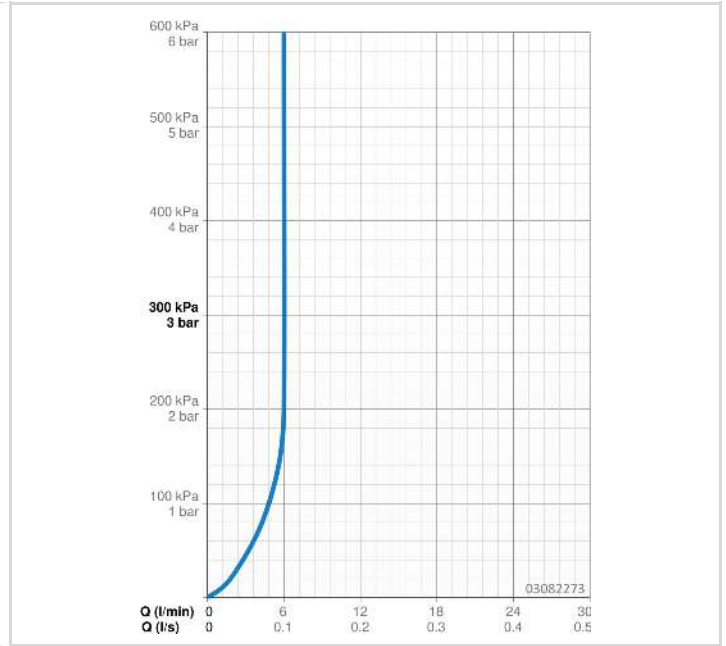

ERSATZTEILE

SP03092273

	Name	Art.-Nr.
1	Hebel Chrom	59913761
1.1	Schraube, M5x8, SW2.5	59904755
1.3	Blindstopfen Chrom	59913762
2	Abdeckkappe, 33x3 mm Chrom	59912504
3	Spann-Mutter, M40x1, SW30	1003409V
4	Kartusche, 3.5	59912324
4	Kartusche, 3.5 Classic	59913075
4.1	Temperatur-Anschlagring Ausgelaufen	59912325
4.3	O-Ring, d 28.24x2.62 Ausgelaufen	59912590
4.4	O-Ring, d 10.10x1.60 Ausgelaufen	59905072
5.1	Zugstange mit Knopf Chrom	59913652
5.2	Gelenkstück	59904624
5.3	Bodendichtung	59914591
5.5	Befestigungsplatte Ausgelaufen	59904765
5.6	Schraube, M8x1, SW13 Ausgelaufen	59904766
5.7	Befestigungssatz	59910749
5.8	Anschlußschlauch, L=430, G3/8-M10x1 RH Ausgelaufen	59913213
5.9	Anschlußschlauch, L=430, G3/8-M10x1	59912515
5.10	O-Ring, d 7.65x1.78	59902337
5.11	Dichtung, 9.5x14.4x2	59912551
5.14	Befestigungsschraube, M8x1, L=140	59912474
6	Luftsprudler, M18.5x1, TJ	59913366
6.1	Montagering für Luftsprudler Chrom	59913654
6.4	Schlüssel für Luftsprudler, M18.5x1	59913367
7	Ablaufgarnitur Chrom	59904620
N.I.	Schlüssel, SW30/34	59912108
N.I.	Rosette, d 55 mm Chrom	59913471