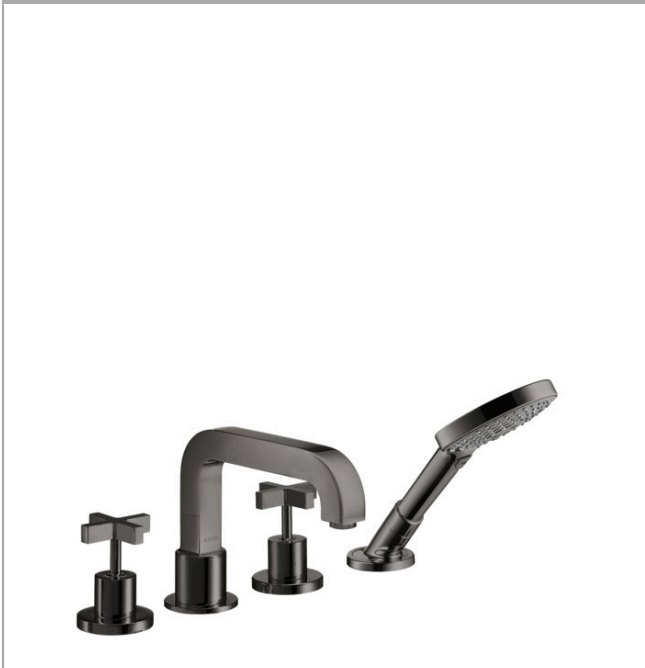

AXOR Citterio

4-Loch Wannenrandarmatur mit Kreuzgriffen

Oberfläche: **Polished Black Chrome** Artikelnummer: **39445330**

Merkmale

- besteht aus: 4-Loch Wannenrandarmatur, Handbrause, Brauseschlauch, Brausehalter
- 2 Verbraucher
- Ausladung: 190 mm
- Strahlart Armatur: Normalstrahl
- Strahlart Handbrause: Rain, RainAir, WhirlAir
- maximale Ausziehlänge Handbrause: 1,10 m
- maximale Durchflussmenge bei 3 bar: 21 l/min
- Durchfluss für Wanneneinlauf bei 3 bar: 21 l/min
- Durchfluss für Handbrause bei 3 bar: 18 l/min
- Keramikventile heiß/ kalt 180°
- Umsteller mit automatischer Rückstellung
- Rückflussverhinderer
- Anschlussgröße: DN15
- Anschlussart: Grundkörper
- Wannenrandmontage
- min. Betriebsdruck: 1 bar
- max. Betriebsdruck: 10 bar
- P-IX 9087/ICB

Technologie

AXOR Citterio
4-Loch Wannenrandarmatur mit Kreuzgriffen
 Oberfläche: **Polished Black Chrome** Artikelnummer: **39445330**

Produktabbildung

Maßzeichnung

Durchflussdiagramm