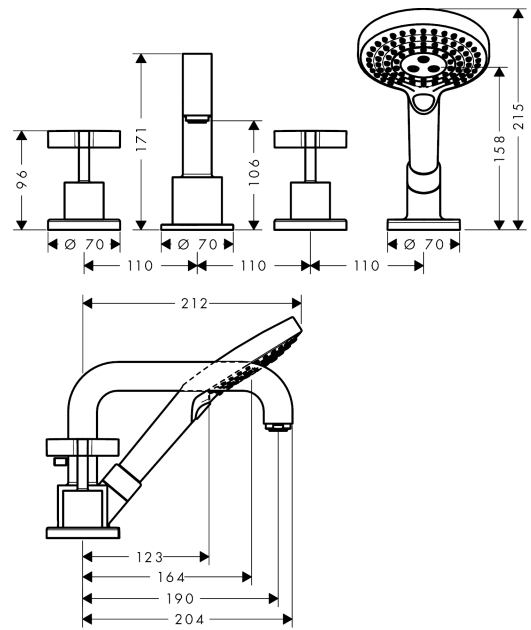

AXOR Citterio

4-Loch Wannenrandarmatur mit Kreuzgriffen

Oberfläche: **Polished Black Chrome** Artikelnummer: **39445330**

Merkmale

- besteht aus: 4-Loch Wannenrandarmatur, Handbrause, Brauseschlauch, Brausehalter
- 2 Verbraucher
- Ausladung: 190 mm
- Strahlart Armatur: Normalstrahl
- Strahlart Handbrause: Rain, RainAir, WhirlAir
- maximale Ausziehlänge Handbrause: 1,10 m
- maximale Durchflussmenge bei 3 bar: 21 l/min
- Durchfluss für Wanneneinlauf bei 3 bar: 21 l/min
- Durchfluss für Handbrause bei 3 bar: 18 l/min
- Keramikventile heiß/ kalt 180°
- Umsteller mit automatischer Rückstellung
- Rückflussverhinderer
- Anschlussgröße: DN15
- Anschlussart: Grundkörper
- Wannenrandmontage
- min. Betriebsdruck: 1 bar
- max. Betriebsdruck: 10 bar
- P-IX 9087/ICB

Technologie

AXOR Citterio
4-Loch Wannenrandarmatur mit Kreuzgriffen
 Oberfläche: **Polished Black Chrome** Artikelnummer: **39445330**

Produktabbildung

Maßzeichnung

Durchflussdiagramm