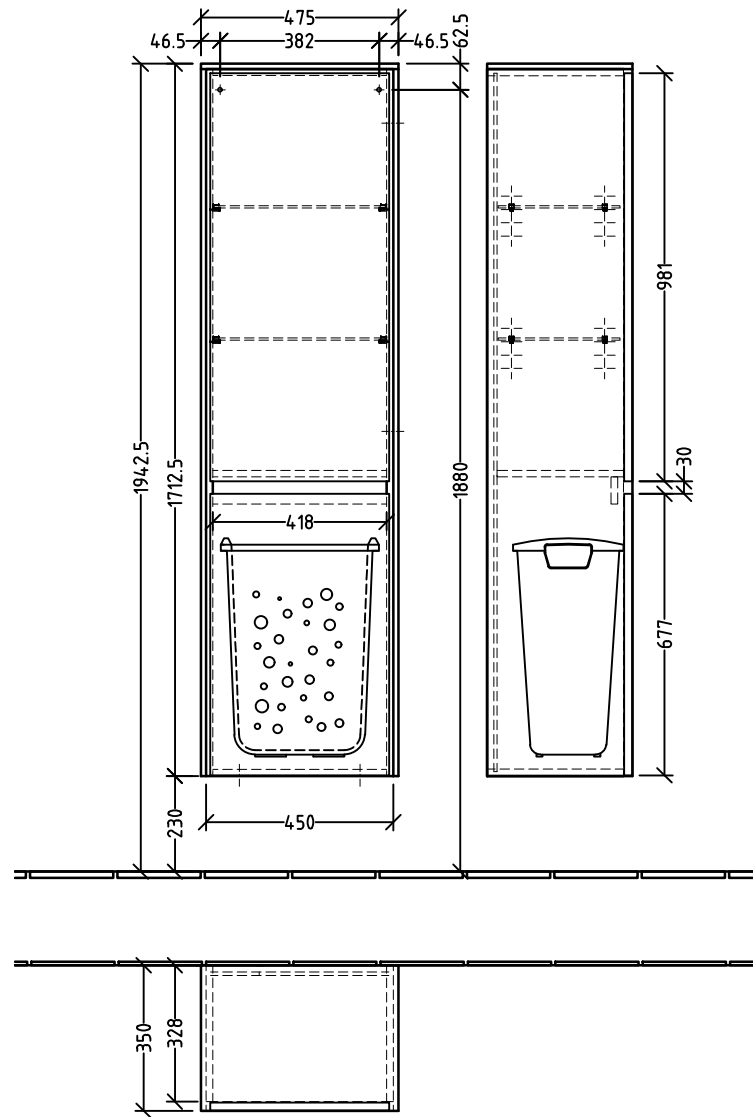

SY103

SANIPA
Villeroy & Boch Group

Montagezeichnung
Twiga - SY

Zeichner
GA
Datum
27.02.2019

Alle Angaben in mm - Technische Änderungen vorbehalten.
Diese Zeichnung ist unser geistiges Eigentum und darf ohne unsere
Genehmigung nicht kopiert oder Dritten zugänglich gemacht werden.