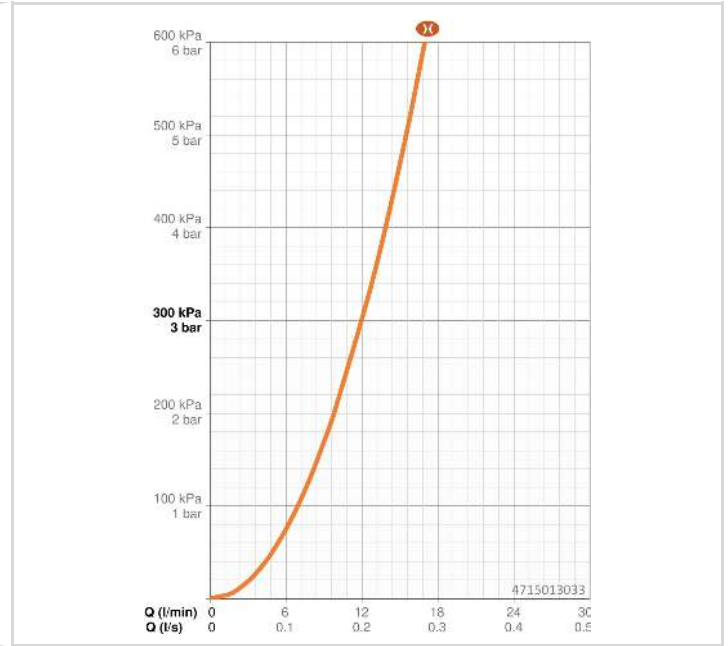

ERSATZTEILE

SP47150130CLR

	Name	Art.-Nr.
01	Schieber für Wandstange, d 22 mm Matt-Schwarz	1018479V-33
01	Schieber für Wandstange, d 22 mm Stahl gebürstet	1018479V-80
01	Schieber für Wandstange, d 22 mm Bronze gebürstet	1018479V-81