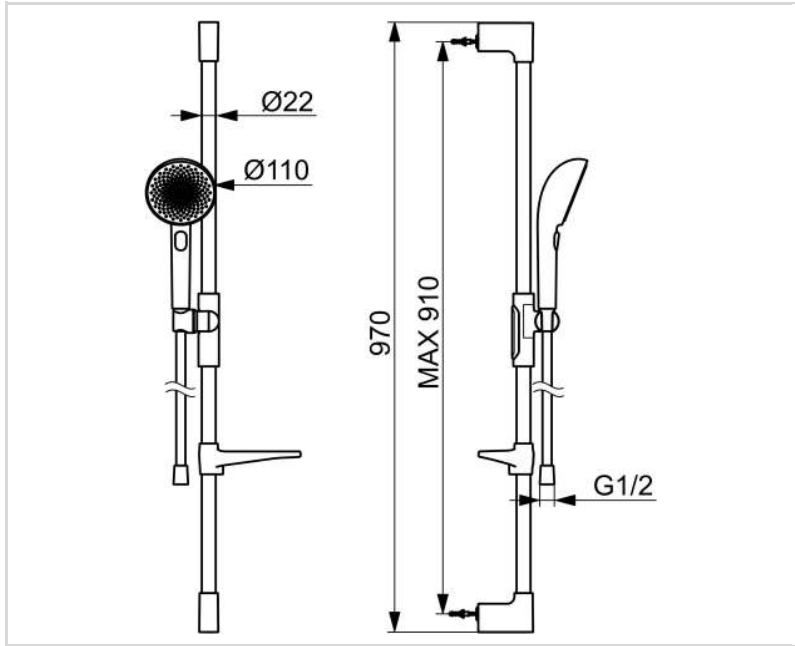

110mm - 3 Sprayface Handbrause
Einfacher Druckknopf-Umschalter für einfache Auswahl des Sprayface
Einfach einstellbarer Duschhalter

ERHÖHEN SIE IHR DUSCHVERGNÜGEN

- Wandmontage
- Matt-Schwarz
- Handbrause, Brausestange, Verstellbare Brausestangehalterung, Seifenschale, Brauseschlauch (1750 mm), Variable Montagemöglichkeit, Anti-Kalk-Technik, Twist guard, Verdrehenschutz für Brauseschlauch
- Pulsierend - Starker Wasserstrahl zur Massage oder Körperbehandlung, Intensiv – Belebender Wasserstrahl, Entspannend - Sanfter Wasserstrahl, angenehm für den ganzen Körper
- Kürzbar, Schlauchdurchführung, drehbar
- 3-strahlig

TECHNISCHE DATEN

DURCHFLUSSEIGENSCHAFTEN

Durchfluss bei 3 bar (mit Durchflussbegrenzer) **12.0 l/min**

TECHNISCHE EIGENSCHAFTEN

Warmwasserversorgung	max. +65°C
Arbeitsdruck	0.5-5 bar
Anschlussgröße	G1/2
Durchmesser	Ø 22 mm
Installationsabstand	max 910 mm
Länge / Höhe	970 mm
Werkstoff	Messing/Verbundwerkstoff

VORSCHRIFTEN

EN Standard	EN 1112, EN 1113
Geräuschklasse	I (ISO 3822)

ZULASSUNGEN UND DEKLARATIONEN

ABP	P-IX 10361/IA
Konformitätserklärung	DoC
EPD	S-P-06395

NACHHALTIGKEIT

EPD module A1-A3 (kg CO2 eq.)	10,27
EPD module A4 (kg CO2 eq.)	0,42
EPD module B7 (kg CO2 eq.)	2110,00
EPD module C1 (kg CO2 eq.)	0,01
EPD module C2 (kg CO2 eq.)	0,02
EPD module C3 (kg CO2 eq.)	1,97
EPD module C4 (kg CO2 eq.)	0,47
EPD module D (kg CO2 eq.)	-3,54

ERSATZTEILE

SP47150130CLR

	Name	Art.-Nr.
01	Schieber für Wandstange, d 22 mm Matt-Schwarz	1018479V-33
01	Schieber für Wandstange, d 22 mm Stahl gebürstet	1018479V-80
01	Schieber für Wandstange, d 22 mm Bronze gebürstet	1018479V-81