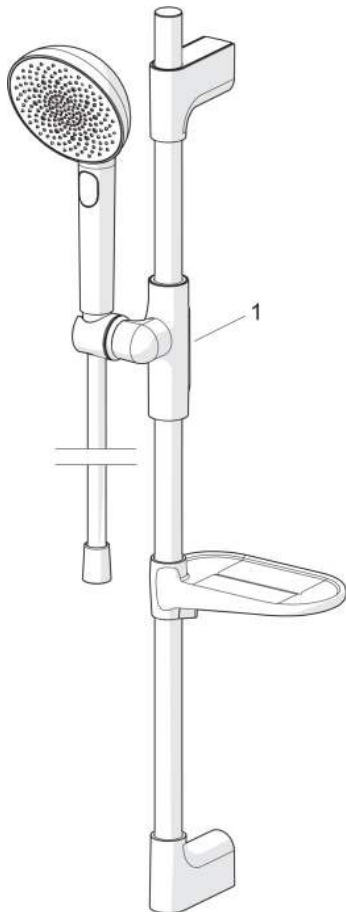

110mm - 3 Sprayface Handbrause
Einfacher Druckknopf-Umschalter für einfache Auswahl des Sprayface
Einfach einstellbarer Duschhalter

ERHÖHEN SIE IHR DUSCHVERGNÜGEN

- Wandmontage
- Matt-Schwarz
- Handbrause, Brausestange, Verstellbare Brausestangehalterung, Seifenschale, Brauseschlauch (1750 mm), Variable Montagemöglichkeit, Anti-Kalk-Technik, Twist guard, Verdrehenschutz für Brauseschlauch
- Pulsierend - Starker Wasserstrahl zur Massage oder Körperbehandlung, Intensiv – Belebender Wasserstrahl, Entspannend - Sanfter Wasserstrahl, angenehm für den ganzen Körper
- Kürzbar, Schlauchdurchführung, drehbar
- 3-strahlig

TECHNISCHE DATEN

DURCHFLUSSEIGENSCHAFTEN

Durchfluss bei 3 bar (mit Durchflussbegrenzer) **12.0 l/min**

TECHNISCHE EIGENSCHAFTEN

Warmwasserversorgung	max. +65°C
Arbeitsdruck	0.5-5 bar
Anschlussgröße	G1/2
Durchmesser	Ø 22 mm
Installationsabstand	max 910 mm
Länge / Höhe	970 mm
Werkstoff	Messing/Verbundwerkstoff

ERSATZTEILE

SP47150130CLR

	Name	Art.-Nr.
01	Schieber für Wandstange, d 22 mm Matt-Schwarz	1018479V-33
01	Schieber für Wandstange, d 22 mm Stahl gebürstet	1018479V-80
01	Schieber für Wandstange, d 22 mm Bronze gebürstet	1018479V-81