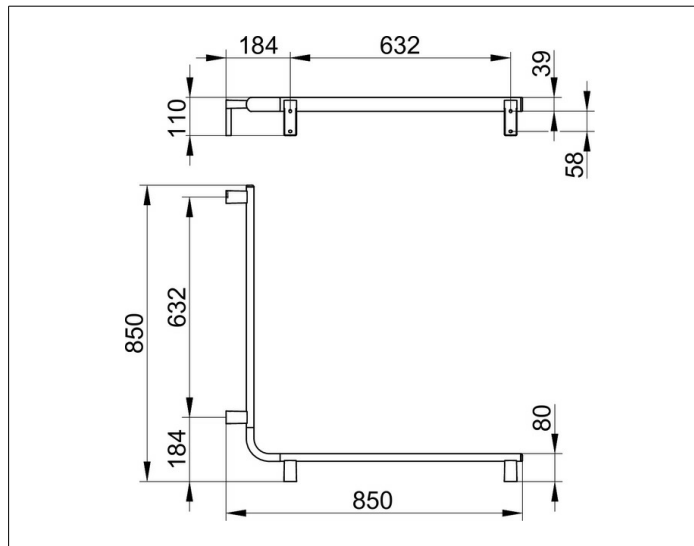

AXESS

35011378800 Dusch- und Wannenhandlauf

PRODUKT

ZEICHNUNG

PRODUKTBESCHREIBUNG

rechts und links verwendbar

OBERFLÄCHE

schwarz matt

ABMESSUNG

800 / 800 mm

AUSSCHREIBUNGSTEXT

KEUCO AXESS - Dusch- und Wannenhandlauf - 350 11 378800

Barrierefreiheit trifft Design

Dusch- und Wannenlauf - gibt Halt und Sicherheit. Hoher Greifkomfort - vorne flach, hinten im Halbkreis geformt. Das Design überzeugt durch seine hohe ergonomische Qualität. Das Produkt wird angeschraubt. Vier verdeckte Befestigungen.

Breite / \varnothing : 850 mm - Höhe: 110 mm - Tiefe: 850 mm

Material: Metall

Oberfläche: schwarz matt

Belastbarkeit 115 kg

Im Lieferumfang enthalten 3x Befestigungs-Set Nr 1.

Artikelnummer: 350 11 378800