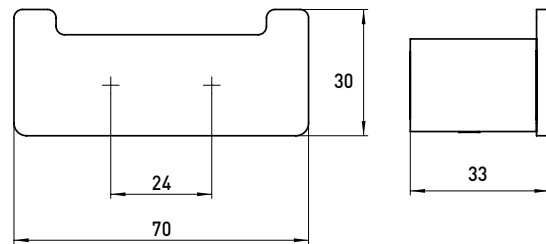

PRODUKTINFORMATION

Doppelhaken chrom

Art.-Nr.0575 001 02