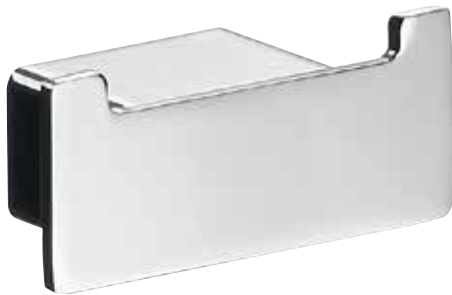

PRODUKTINFORMATION

Doppelhaken chrom

Art.-Nr.0575 001 02