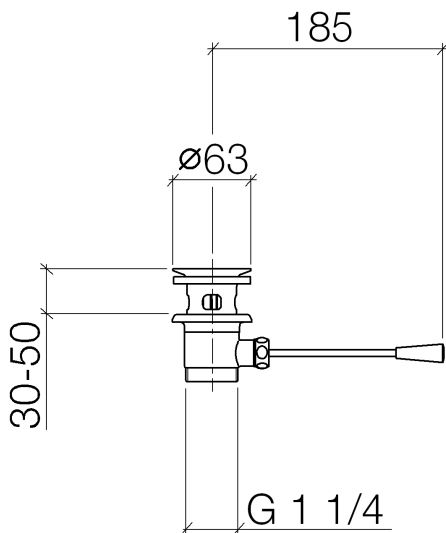

Waschtisch - Deque
Ablaufgarnitur 1 1/4" - platin
Artikelnummer: 10 300 970-08

- Länge Kniehebel 185 mm
- Um die überproportional gestiegenen Materialkosten auszugleichen, sehen wir uns leider gezwungen, ab dem 1. Juni 2020 einen Edelmetallzuschlag in Höhe von zehn Prozent für diesen Artikel zu berechnen.
- Der Zuschlag ist nicht im angezeigten Preis enthalten.
- Nur für Becken mit Überlauf geeignet.

platin

Maßzeichnung

Alle Angaben in mm / inch = mm x 0,0394

Waschtisch - Deque
Ablaufgarnitur 1 1/4" - platin
Artikelnummer: 10 300 970-08

Waschtisch - Deque
Ablaufgarnitur 1 1/4" - platin
Artikelnummer: 10 300 970-08