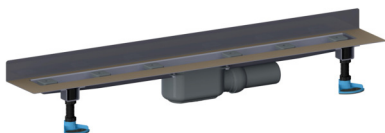

## Duschrinne CeraLine Plan W 700 mm, DN 50

Artikelnummer: 523136

GTIN: 4001636523136

Rabattgruppe: 8

### Beschreibung:

Duschrinne CeraLine Plan W 700 mm, DN 50

für die Montage an der Wand

mit einem Ablaufgehäuse, Ablaufstutzen DN 50 seitlich, mit Kugelgelenk, verstellbar von 0 – 15 Grad

Ausführung:

- schallentkoppelnde Montagefüße zur Höheneinstellung
- besonderer Flansch zum sicheren Anschluss an Verbundabdichtungen gemäß DIN 18534
- Geruchs- und Reinigungsverschluss, Sperrwasserhöhe 30 mm
- höhenverstellbare Justierschrauben
- Bauschutz
- Fliesenanschlag
- Rahmenklemmstück

Material:

Rinnenkörper Edelstahl 1.4301, Ablaufkörper Polypropylen, hochschlagfest

Mögliche Sonderausführungen für Duschrinnen CeraLine Plan W:

- Zwischenlängen bis 1200 mm
- Flanschaukantungen an bis zu 3 Seiten
- auch mit Wandabständen passend für Natursteinbeläge bestellbar

Bitte anfragen!

Längen 600 mm - 1100 mm geeignet für das Poresta® BFR 75 Universalrinnenboard!