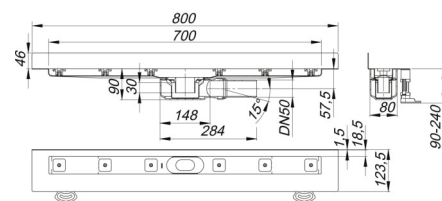

### Beschreibung:

Duschrinne CeraLine Plan W 700 mm, DN 50

für die Montage an der Wand

mit einem Ablaufgehäuse, Ablaufstutzen DN 50 seitlich, mit Kugelgelenk, verstellbar von 0 – 15 Grad

Ausführung:

- schallentkoppelnde Montagefüße zur Höheneinstellung
- besonderer Flansch zum sicheren Anschluss an Verbundabdichtungen gemäß DIN 18534
- Geruchs- und Reinigungsverschluss, Sperrwasserhöhe 30 mm
- höhenverstellbare Justierschrauben
- Bauschutz
- Fliesenanschlag
- Rahmenklemmstück

Material:

Rinnenkörper Edelstahl 1.4301, Ablaufkörper Polypropylen, hochschlagfest

Mögliche Sonderausführungen für Duschrinnen CeraLine Plan W:

- Zwischenlängen bis 1200 mm
- Flanschaukantungen an bis zu 3 Seiten
- auch mit Wandabständen passend für Natursteinbeläge bestellbar

Bitte anfragen!

Längen 600 mm - 1100 mm geeignet für das Poresta® BFR 75 Universalrinnenboard!

### Ablaufleistungen nach DIN EN 1253:

Nennweite	Produktnorm	Min. Ablaufleistung nach Norm	Anstauhöhe nach Norm
DN 50	DIN EN 1253	0,80 l/s	20,00 mm