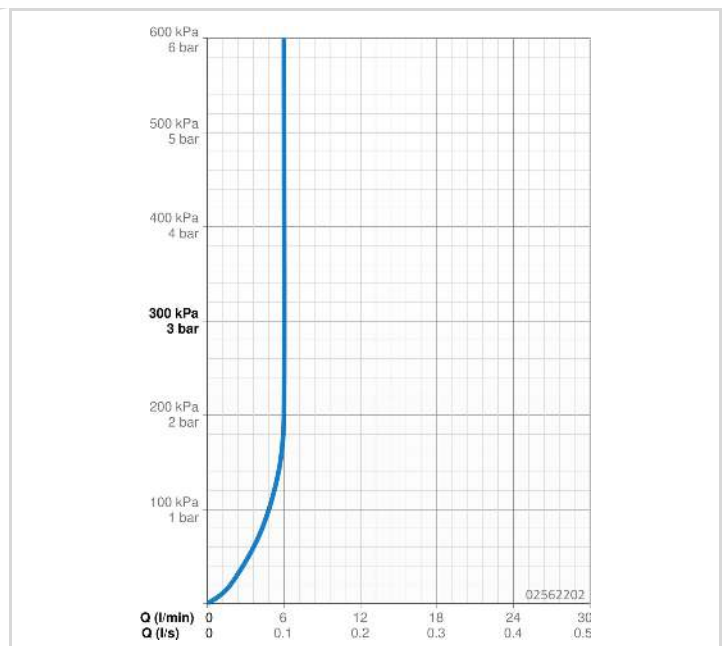

ZULASSUNGEN UND DEKLARATIONEN

DVGW **NW-6506CR0028**
ABP **PA-IX 39102/IO**
Konformitätserklärung **DoC**