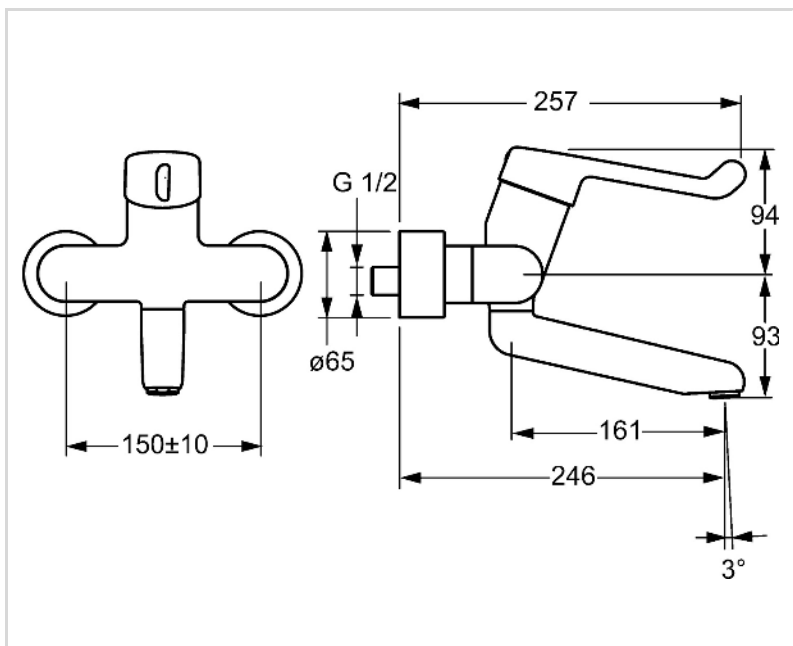

- Gesundheit & Pflege
- Wandmontage
- Chrom
- Schwenkbarer Auslauf, Auslauf in Mittelstellung arretierbar
- Kristallklarer Laminarstrahl
- Sicherheitshebel, Hebel mit W+K-Kennzeichnung, Einhandbedienhebel/Griff
- Temperaturbegrenzer
- ø 3.5 classic Steuerpatrone mit keramischen Dichtscheiben zur Wassermengen- und Temperatureinstellung
- S-Anschlüsse, Abdeckung(en), mit integrierter Vorabspernung, Rosetten 3-fach abgedichtet
- Armaturenkörper aus entzinkungsbeständigem Messing (DZR), Messing in Trinkwasserkontakt enthält weniger als 0,3% Blei, Wasserwege ohne Nickelbeschichtung
- Sicherheitssteuerpatrone mit Bedienung auf einer Ebene

### TECHNISCHE EIGENSCHAFTEN

DN-Größe (Nennmaß) **DN15**  
 Warmwasserversorgung **max. +80°C**  
 Arbeitsdruck **0.5-10 bar**  
 Installationsabstand **150 ± 10 mm**  
 Ausladung **246 mm**  
 Sicherungseinrichtung (EN1717) **AA**  
 Werkstoff **Messing**

## SP02542202

	Name	Art.-Nr.
1	Langer Hebel, L=142 Chrom Ausgelaufen	02460002
1.1	Schraube, M5x8, SW2.5	59904755
1.3	Blindstopfen Chrom	59913762
1.4	Diverter housing Ausgelaufen	02710000
3	Spann-Mutter, M50x1, SW45	59914070
4	Kartusche	59913949
5.1	Befestigungsschraube, M6x12, AF2.5	59904804
8	Auslauf, L=226 Chrom	02702000
8	Auslauf, L=161 Chrom	02692000
8	Auslauf, L=86 Chrom	02682000
8.1	O-Ring, d 15x2.5	59910423
8.2	Begrenzer	59910421
8.2	Schraube, M6x10, 2,5	59911435
8.3	Begrenzer	59910422
8.4	Wartungsset	59912230
11	Luftsprudler, M24x1 STD HC, 6 l/min Laminar Chrom	59914068
12	Anschlussmutter, G3/4, AF30	59902230
12.1	Verbinder	59913400
12.2	Haltering, 23.9x15.2x2	59902689
14	Rosetten (2 Stück) Chrom	02720200
N.I.	Entleerungsventil	59912483
N.I.	Schlüssel, SW45/SW50	59905190