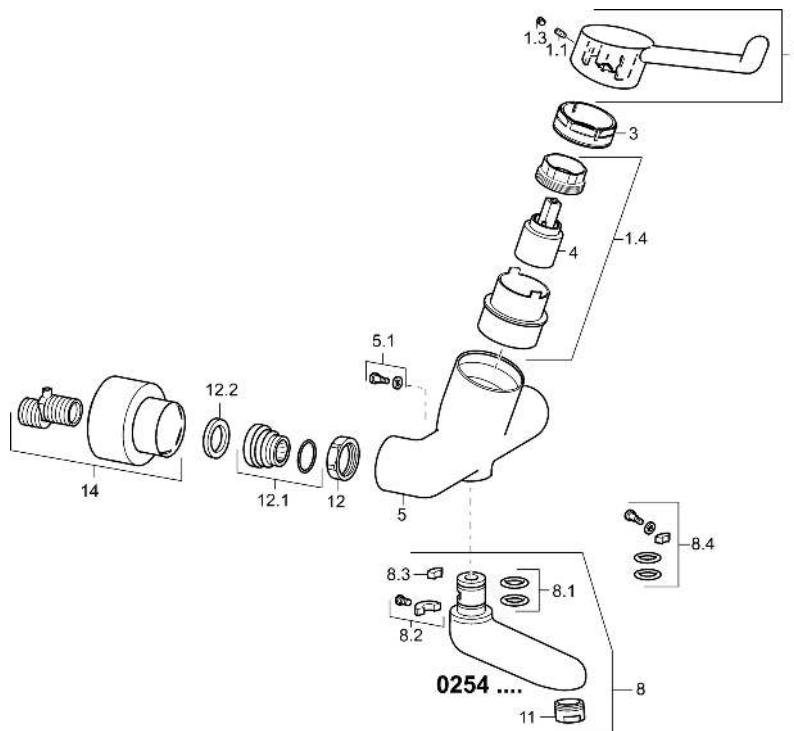

- Gesundheit & Pflege
- Wandmontage
- Chrom
- Schwenkbarer Auslauf, Auslauf in Mittelstellung arretierbar
- Kristallklarer Laminarstrahl
- Sicherheitshebel, Hebel mit W+K-Kennzeichnung, Einhandbedienhebel/Griff
- Temperaturbegrenzer
- ø 3.5 classic Steuerpatrone mit keramischen Dichtscheiben zur Wassermengen- und Temperatureinstellung
- S-Anschlüsse, Abdeckung(en), mit integrierter Vorabspernung, Rosetten 3-fach abgedichtet
- Armaturenkörper aus entzinkungsbeständigem Messing (DZR), Messing in Trinkwasserkontakt enthält weniger als 0,3% Blei, Wasserwege ohne Nickelbeschichtung
- Sicherheitssteuerpatrone mit Bedienung auf einer Ebene

### TECHNISCHE EIGENSCHAFTEN

DN-Größe (Nennmaß) **DN15**  
 Warmwasserversorgung **max. +80°C**  
 Arbeitsdruck **0.5-10 bar**  
 Installationsabstand **150 ± 10 mm**  
 Ausladung **246 mm**  
 Sicherungseinrichtung (EN1717) **AA**  
 Werkstoff **Messing**

## SP02542202

	Name	Art.-Nr.
1	Langer Hebel, L=142 Chrom Ausgelaufen	02460002
1.1	Schraube, M5x8, SW2.5	59904755
1.3	Blindstopfen Chrom	59913762
1.4	Diverter housing Ausgelaufen	02710000
3	Spann-Mutter, M50x1, SW45	59914070
4	Kartusche	59913949
5.1	Befestigungsschraube, M6x12, AF2.5	59904804
8	Auslauf, L=226 Chrom	02702000
8	Auslauf, L=161 Chrom	02692000
8	Auslauf, L=86 Chrom	02682000
8.1	O-Ring, d 15x2.5	59910423
8.2	Begrenzer	59910421
8.2	Schraube, M6x10, 2,5	59911435
8.3	Begrenzer	59910422
8.4	Wartungsset	59912230
11	Luftsprudler, M24x1 STD HC, 6 l/min Laminar Chrom	59914068
12	Anschlussmutter, G3/4, AF30	59902230
12.1	Verbinder	59913400
12.2	Haltering, 23.9x15.2x2	59902689
14	Rosetten (2 Stück) Chrom	02720200
N.I.	Entleerungsventil	59912483
N.I.	Schlüssel, SW45/SW50	59905190