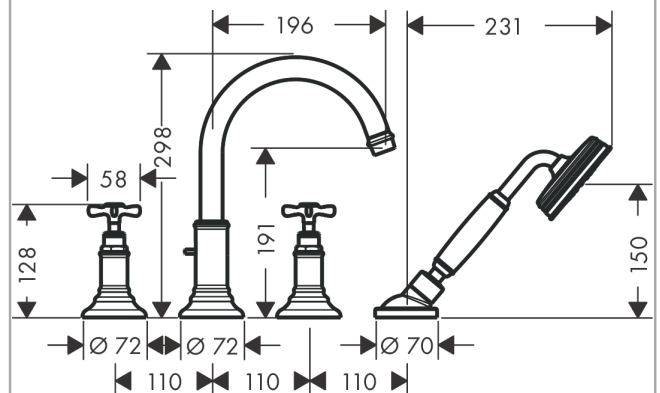

Maßzeichnung