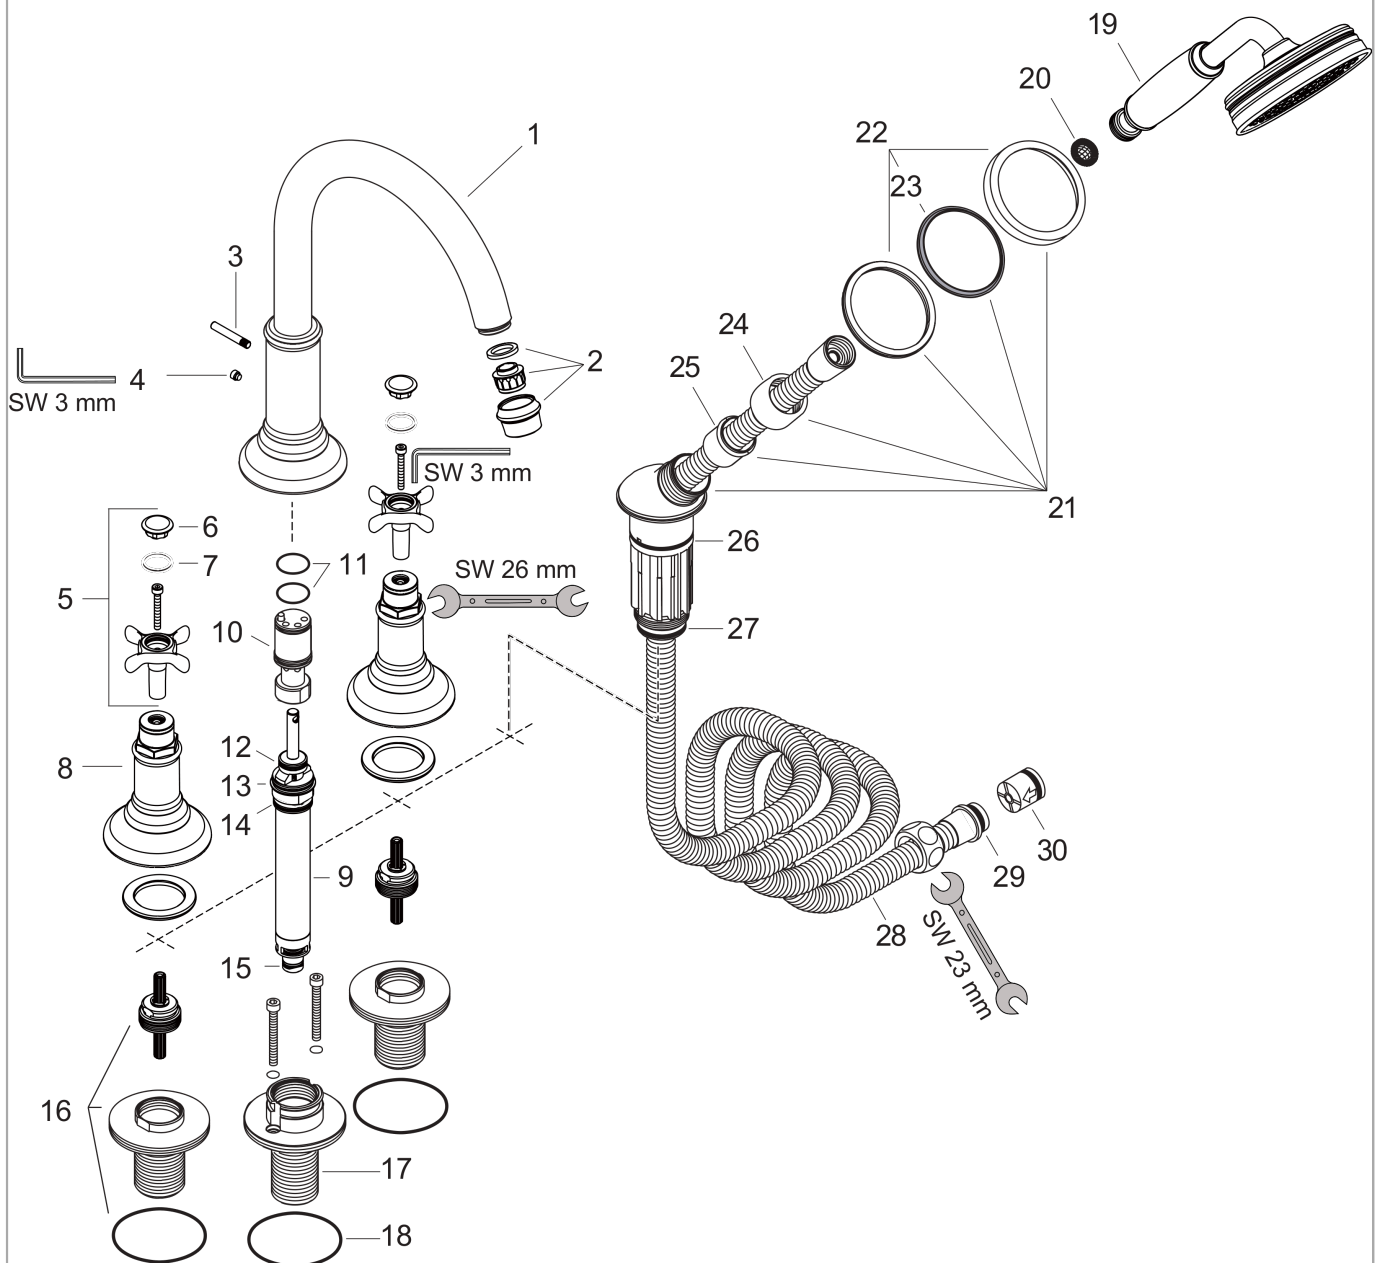

AXOR Montreux
4-Loch Fliesenrandarmatur mit Kreuzgriffen
 Oberfläche: **Chrom** Artikelnummer: **16544000**

Merkmale

- besteht aus: 4-Loch Fliesenrandarmatur, Handbrause, Brauseschlauch, Brausehalter
- 2 Verbraucher
- Ausladung: 196 mm
- Strahlart Armatur: Normalstrahl
- Strahlart Handbrause: RainAir
- maximale Ausziehlänge Handbrause: 1,10 m
- maximale Durchflussmenge bei 3 bar: 21 l/min
- Durchfluss für Wanneneinlauf bei 3 bar: 21 l/min
- Durchfluss für Handbrause bei 3 bar: 15 l/min
- Keramikventile heiß/ kalt 180°
- Rückflussverhinderer
- Anschlussgröße: DN15
- Anschlussart: Grundkörper
- Fliesenrandmontage
- min. Betriebsdruck: 1 bar
- max. Betriebsdruck: 10 bar
- PA-IX 8727/ICB

Explosionszeichnung

Baujahr: >04/06

AXOR Montreux
4-Loch Fliesenrandarmatur mit Kreuzgriffen
 Oberfläche: **Chrom** Artikelnummer: **16544000**

Ersatzteilliste

Baujahr: >04/06

Pos.		Artikelnummer	PG	VE
1	Auslauf kpl.	98606000	21	1
2	Luftsprudler M22x1 (25 l/min)	98575000	12	1
3	Zugknopf	98607000	5	1
4	Madenschraube M6x6	97660000	1	1
5	Griff	16291000	13	1
6	Griffstopfen-Set, kalt / warm / neutral	97987000	11	1
7	O-Ring 16x2	98133000	1	1
8	Rosette	98605000	16	1
9	Umsteller	96777000	13	1
10	Führungshülse	92214000	10	1
11	O-Ring 20x1,5	98197000	1	1
12	O-Ring 14x2,5	98189000	1	1
13	O-Ring 23x2,5	98183000	1	1
14	O-Ring 22x2	98185000	1	1
15	O-Ring 9x2,5	98217000	1	1
16	Spannflansch	97656000	14	1
17	Umstellergehäuse	97225000	12	1
18	O-Ring 58x3	98202000	1	1
19	Handbrause	16320000	98	1
20	Siebichtung	94246000	1	1
21	Brausehalter kpl.	96433000	14	1
22	Rosette für Brausehalter	96237000	9	1
23	Rosettenfutter	97105000	3	1
24	Mutter	97584000	5	1
25	Schlauchfutter für Brausehalter	96942000	4	1
26	O-Ring 38x2,5	98198000	2	1
27	O-Ring 28x2	98194000	1	1
28	Brauseschlauch 2,00 m	94148000	12	1
29	O-Ring 11x2	98127000	1	1
30	Rückflußverhinderer-Set DW 15	94074000	5	1
a	SECUFLEX + Brauseschlauch lang (max. Auszugslänge 1,40 m)	94109000	20	1
b	Grundset	14444180	98	1
c	Grundset	14445180	98	1