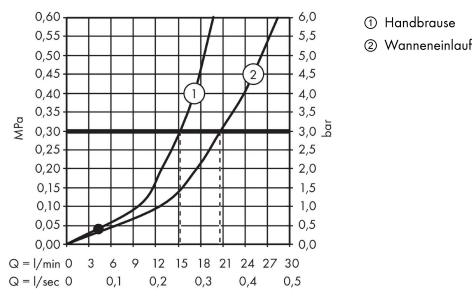

AXOR Montreux
4-Loch Fliesenrandarmatur mit Kreuzgriffen
 Oberfläche: **Chrom** Artikelnummer: **16544000**

Merkmale

- besteht aus: 4-Loch Fliesenrandarmatur, Handbrause, Brauseschlauch, Brausehalter
- 2 Verbraucher
- Ausladung: 196 mm
- Strahlart Armatur: Normalstrahl
- Strahlart Handbrause: RainAir
- maximale Ausziehlänge Handbrause: 1,10 m
- maximale Durchflussmenge bei 3 bar: 21 l/min
- Durchfluss für Wanneneinlauf bei 3 bar: 21 l/min
- Durchfluss für Handbrause bei 3 bar: 15 l/min
- Keramikventile heiß/ kalt 180°
- Rückflussverhinderer
- Anschlussgröße: DN15
- Anschlussart: Grundkörper
- Fliesenrandmontage
- min. Betriebsdruck: 1 bar
- max. Betriebsdruck: 10 bar
- PA-IX 8727/ICB

Technologie

Produktabbildung

Maßzeichnung

AXOR Montreux
4-Loch Fliesenrandarmatur mit Kreuzgriffen
 Oberfläche: **Chrom** Artikelnummer: **16544000**

Durchflussdiagramm

AXOR Montreux
4-Loch Fliesenrandarmatur mit Kreuzgriffen
 Oberfläche: **Chrom** Artikelnummer: **16544000**