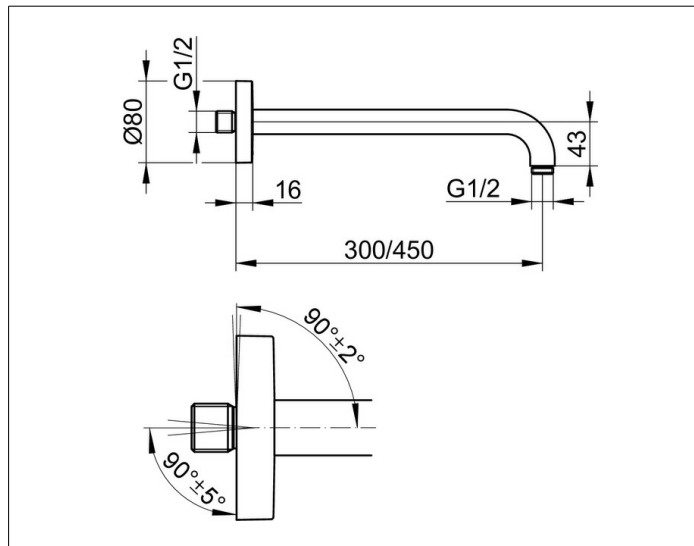

Edition 300

53088370402 Brausearm DN 15

PRODUKT

ZEICHNUNG

PRODUKTBESCHREIBUNG

für Wandanschluss, mit eckiger Rosette,
Möglichkeit der Ausrichtung zur Wand ($90^\circ \pm 2^\circ$) und
zum Wandanschluß ($90^\circ \pm 5^\circ$)

OBERFLÄCHE

schwarz matt

ABMESSUNG

Ausladung 450 mm

AUSSCHREIBUNGSTEXT

KEUCO Brausearm für Wandanschluss 53088370402
Brausearm für Wandanschluss in Oberfläche Schwarz-Matt
G 1/2 Zoll, mit eckiger Rosette,
Rosette 80 mm x 80 mm,
Möglichkeit zur Ausrichtung zur Wand ($90^\circ \pm 2^\circ$) und
zum Wandanschluss ($90^\circ \pm 5^\circ$),
Gesamtausladung: 462 mm

Hinweis:
Passende UP Funktionseinheit
59547000170