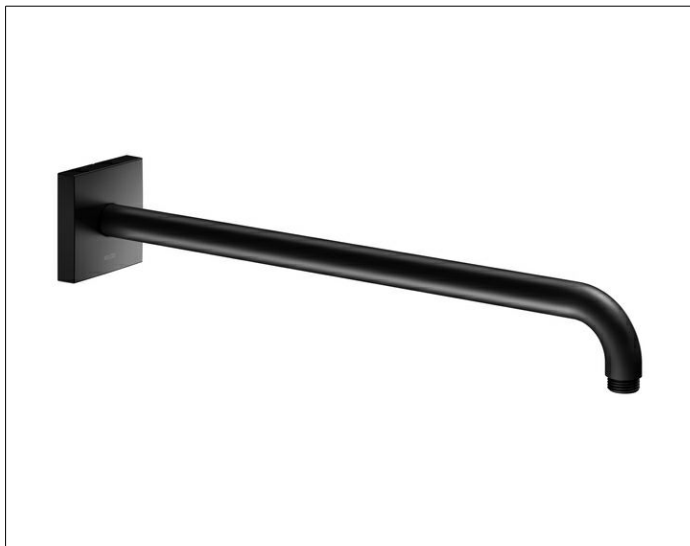

Edition 300

53088370402 Brausearm DN 15

PRODUKT

ZEICHNUNG

PRODUKTBESCHREIBUNG

für Wandanschluss, mit eckiger Rosette,
Möglichkeit der Ausrichtung zur Wand ($90^\circ \pm 2^\circ$) und
zum Wandanschluß ($90^\circ \pm 5^\circ$)

OBERFLÄCHE

schwarz matt

ABMESSUNG

Ausladung 450 mm

AUSSCHREIBUNGSTEXT

KEUCO Brausearm für Wandanschluss 53088370402
Brausearm für Wandanschluss in Oberfläche Schwarz-Matt
G 1/2 Zoll, mit eckiger Rosette,
Rosette 80 mm x 80 mm,
Möglichkeit zur Ausrichtung zur Wand ($90^\circ \pm 2^\circ$) und
zum Wandanschluss ($90^\circ \pm 5^\circ$),
Gesamtausladung: 462 mm