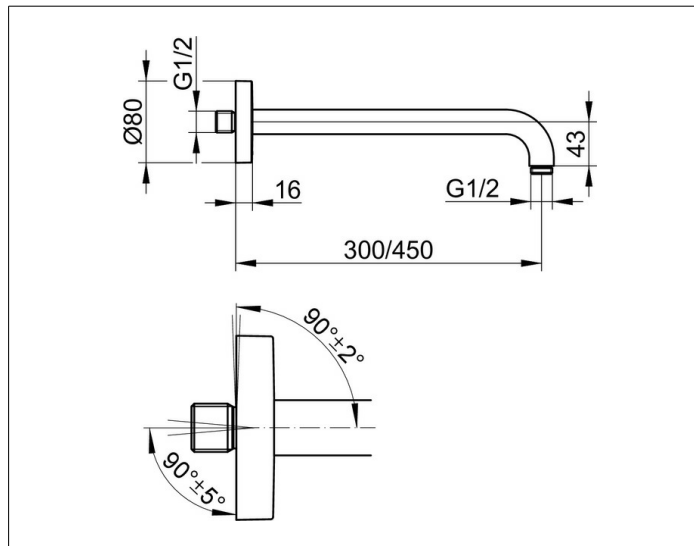

Edition 300

53088370402 Brausearm DN 15

PRODUKT

ZEICHNUNG

PRODUKTBESCHREIBUNG

für Wandanschluss, mit eckiger Rosette,
Möglichkeit der Ausrichtung zur Wand ($90^\circ \pm 2^\circ$) und
zum Wandanschluß ($90^\circ \pm 5^\circ$)

OBERFLÄCHE

schwarz matt

ABMESSUNG

Ausladung 450 mm

AUSSCHREIBUNGSTEXT

KEUCO Brausearm für Wandanschluss 53088370402
Brausearm für Wandanschluss in Oberfläche Schwarz-Matt
G 1/2 Zoll, mit eckiger Rosette,
Rosette 80 mm x 80 mm,
Möglichkeit zur Ausrichtung zur Wand ($90^\circ \pm 2^\circ$) und
zum Wandanschluss ($90^\circ \pm 5^\circ$),
Gesamtausladung: 462 mm

Hinweis:
Passende UP Funktionseinheit
59547000170