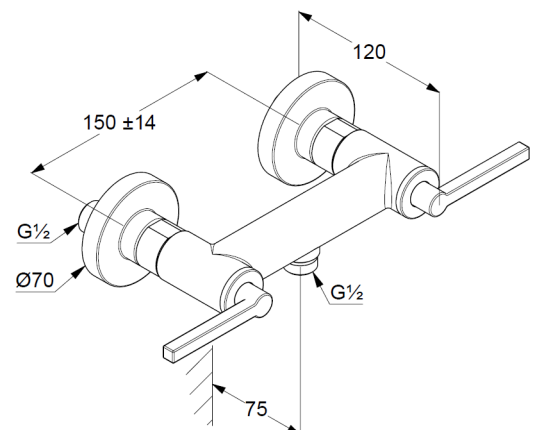

53 mattweiß

Artikeltext

Hersteller KLUDI GmbH & Co. KG

Typ: KLUDI NOVA FONTE

Brause-Armatur

Artikel- Nr.: 207105315

Brause-Armatur

2-Griffarmatur

Wandmontage

Flügelgriff, Metall

eigensicher gegen Rückfließen

Brauseabgang G $\frac{1}{2}$

Keramik Oberteil 90° (rechts/links)

Durchflussmenge bei 3 bar 21 l/min.

S-Anschlüsse G $\frac{1}{2}$  x G $\frac{3}{4}$

### Produktabbildung/ Product picture

### Maßzeichnung/ Dimensional drawing