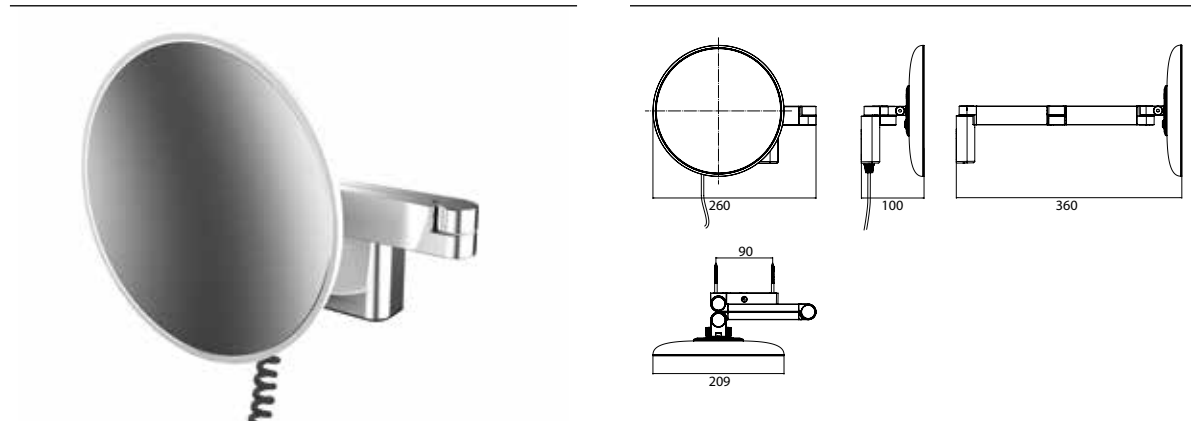

## PRODUKTINFORMATION

LED Rasier- und Kosmetikspiegel, rund, Wandmodell, Doppelgelenkarm mit Spiralkabel und Stecker  
chrom, Vergrößerung: 5-fach

Art.-Nr.1095 060 40

2 Lichttaster, Helligkeit und Lichtfarbe - kalt/warm (3.000 - 6.000 K) - stufenlos dimmbar.