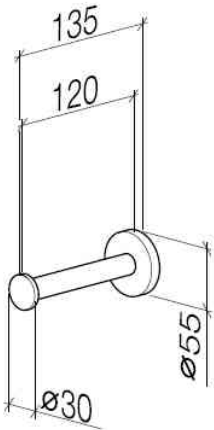

WC - Tara.

Reserve-Papierrollenhalter - platin matt

Artikelnummer: 83 590 892-06

- Breite 55 mm
- Höhe 55 mm
- Rosette Ø 55 mm
- Ausladung 135 mm

platin matt

Maßzeichnung

Alle Angaben in mm / inch = mm x 0,0394

WC - Tara.

Reserve-Papierrollenhalter - platin matt

Artikelnummer: 83 590 892-06

WC - Tara.

Reserve-Papierrollenhalter - platin matt

Artikelnummer: 83 590 892-06

Weitere Oberflächenvarianten

chrom
83 590 892-00