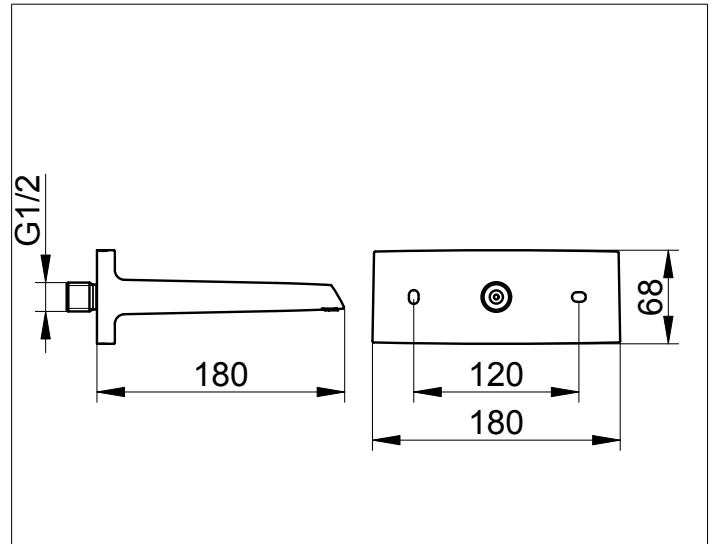

Armaturenzubehör

5998237000 Schwallbrause DN 15

PRODUKT

ZEICHNUNG

PRODUKTBESCHREIBUNG

Durchflussmenge begrenzt auf 25 l/min.

OBERFLÄCHE

schwarz matt

AUSSCHREIBUNGSTEXT

KEUCO Schwallbrause, 5998237000
 Schwallbrause aus Metall in Oberfläche Schwarz-Matt
 in geradlinigem Design und
 klarer geometrischer Formensprache,
 mit Inlay aus Kunststoff
 für einen gleichmäßig flachen Wasserstrahl,
 verdeckte Befestigung, für Wandanschluss G 1/2 Zoll,
 Durchflussmenge begrenzt auf 25 l/min.,
 Breite 180 mm, Ausladung 180 mm