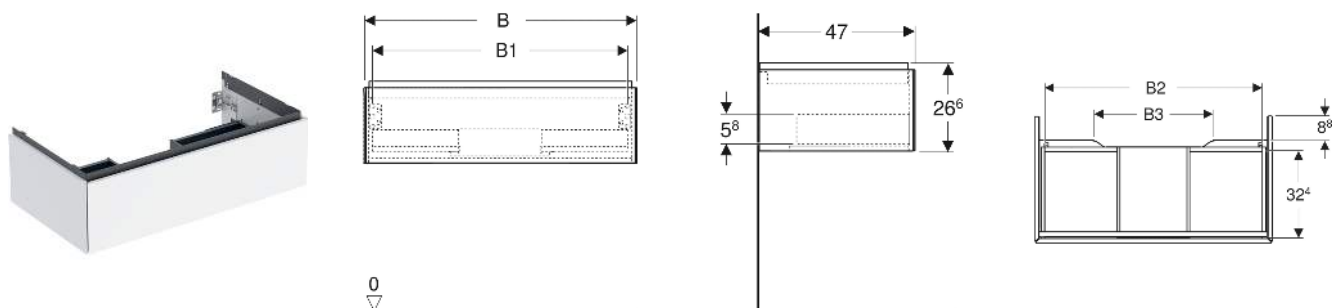

Geberit ONE Unterschrank für Waschtisch, mit einer Schublade

EIGENSCHAFTEN

- FSC™ C134279 zertifiziert
- Wandhängend
- Komplettnutzbarer Stauraum in oberer Schublade
- Mit einer Schublade
- Push-to-open-Mechanismus zum Öffnen
- Schublade mit Selbsteinzug
- Vormontiert geliefert
- Feuchtigkeitsbeständig

TECHNISCHE DATEN

Werkstoff Hochverdichtete Dreischicht-Holzspanplatte

Schubladenbelastung max. 20 kg

LIEFERUMFANG

- Unterschrank für Waschtisch
- Befestigungsmaterial

ZUBEHÖR

- Geberit Lichteiste für Schublade, links und rechts, Länge 35 cm

- Geberit Set Schubladeneinsätze für obere Schublade
- Geberit Steckdosenelement mit Netzstecker
- Geberit Steckdosenelement mit ComfortLight-Modul
- Geberit Handtuchhalter für Badezimmermöbel

INFO

- Für die Installation des Unterschrankes wird ein Geberit Waschbeckenanschluss, Raumsparmodell benötigt. Siehe Sortimentsübersicht Waschtisch-Serie oder Onlinekatalog, Zubehör Waschtische.
- Mix & Match: Artikel gleicher Breite sind in den Serien Geberit ONE, Acanto, iCon frei kombinierbar

Art-Nr.	Mix & Match	Farbe / Oberfläche	B cm	B1 cm	B2 cm	B3 cm	Breite Waschtisch cm	H cm	T cm	VE1 St.
505.073.00.8 *	Ja	schwarz / lackiert matt	88.8	83.4	81.3	44.8	90	26.6	47	1

* Auftragsbezogene Produktion