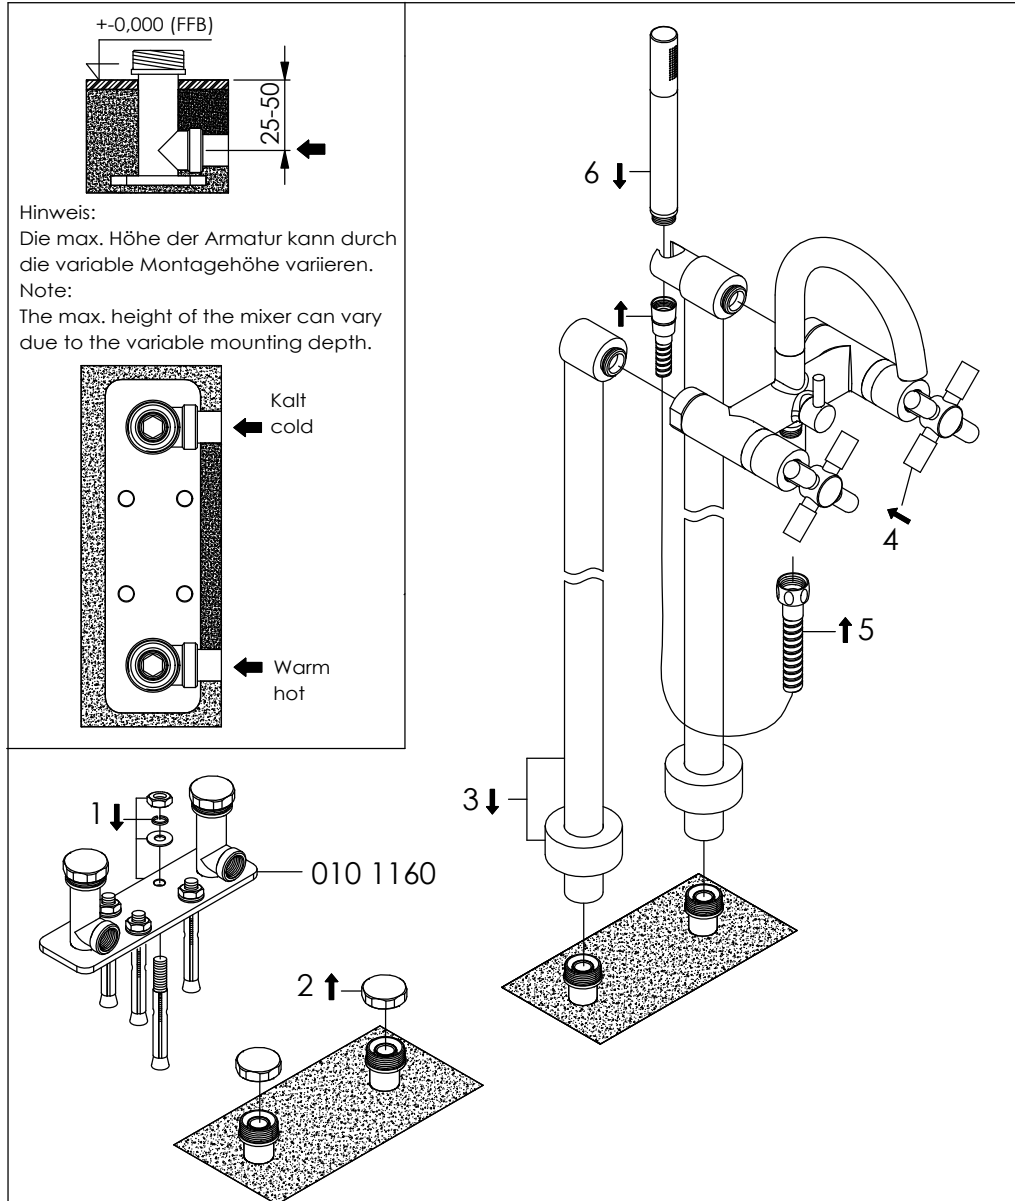

# Freistehende Wannen-Armatur

Free standing baht mixer

Art.Nr. 250 1162 / 010 1160

## Technische Zeichnung / technical drawing