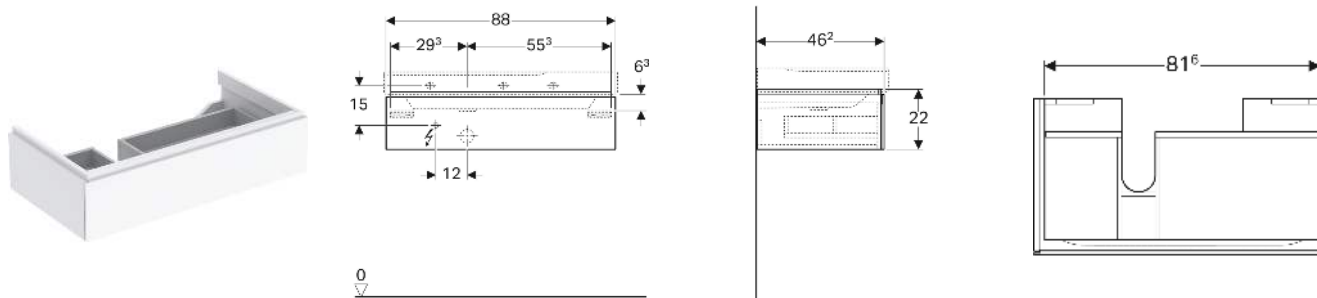

Geberit Xeno² Unterschrank für Waschtisch mit Ablagefläche, mit einer Schublade

EIGENSCHAFTEN

- FSC™ C134279 zertifiziert
- Wandhängend
- Mit einer Schublade
- Push-to-open-Mechanismus zum Öffnen
- Mit Ablagefläche
- Schublade mit Antirutschmatte
- Schublade mit LED-Leuchte
- Feuchtigkeitsbeständig
- Vormontiert geliefert

TECHNISCHE DATEN

Schutzart	IP21
Nennspannung	230 V AC
Betriebsspannung	12 V DC
Netzfrequenz	50 Hz

Werkstoff

Schubladenbelastung max.
Energieeffizienzklasse
Lichtquelle
Lichtfarbe

Hochverdichtete Dreischicht-
Holzspanplatte

20 kg

F

3000 K

LIEFERUMFANG

- Befestigungsmaterial

ZUBEHÖR

- Geberit Handtuchhalter für Badezimmermöbel
- Geberit Magnethalter
- Geberit Xeno² Schubladeneinsatz, T-Unterteilung, für obere Schublade

- Geberit Xeno² Schubladeneinsatz, H-Unterteilung, für obere Schublade
- Geberit Steckdosenelement
- Geberit Steckdosenelement mit USB-Anschluss
- Geberit Group Orientierungslicht
- Geberit Handtuchhalter für Badezimmermöbel, Ecke rechtwinklig
- Geberit Handtuchhalter für Badezimmermöbel, Ecke abgerundet

INFO

- Für die Installation des Unterschrankes wird ein Geberit Waschbeckenanschluss, Raumsparmodell benötigt. Siehe Sortimentsübersicht Waschtisch-Serie oder Onlinekatalog, Zubehör Waschtische.

Art.-Nr.	Farbe / Oberfläche	B cm	Breite Waschtisch cm	H cm	T cm	II	Schutzklasse	Leistungsaufnahme W	Lichtstrom lm	Geruchsverschlussausschnitt	Ablagefläche VE1 St.
500.514.43.1	sculturagrau / Melamin Holzstruktur	88	90	22	46.2	II	3.75	450	rechts	links	1