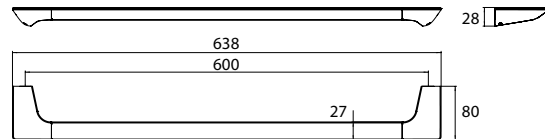

## PRODUKTINFORMATION

Badetuchhalter, 600 mm chrom

Art.-Nr.1660 001 60