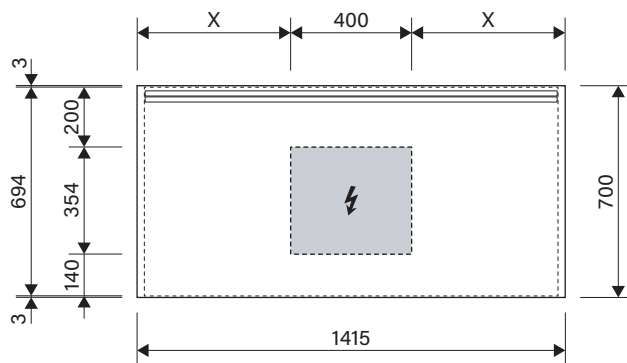

## Massblatt

Fiche de mesure

Foglio di misura

Dimensioned sketch

Typ: ARA/SP 140/LED

Art. No.: 160.340.XX.XX

Die Massangaben in mm verstehen sich unter dem Vorbehalt der Werkstoleranzen, eventuell späterer Änderungen sowie weiterer Montagemöglichkeiten. Die Haftung für Folgen fehlerhafter oder unvollständiger Massangaben ist ausgeschlossen (Art. 100 OR).

Les dimensions en mm s'entendent sous réserve des tolérances d'usine, d'éventuelles modifications ultérieures, de même que de nouvelles possibilités de montage. La responsabilité ne peut être engagée en cas de cotes manquantes ou erronées (CD art. 100).