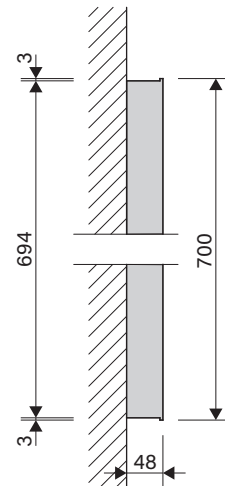

## Massblatt

Fiche de mesure

Foglio di misura

Dimensioned sketch

Typ: ARA/SP 140/LED

Art. No.: 160.340.XX.XX

Die Massangaben in mm verstehen sich unter dem Vorbehalt der Werkstoleranzen, eventuell späterer Änderungen sowie weiterer Montagemöglichkeiten. Die Haftung für Folgen fehlerhafter oder unvollständiger Massangaben ist ausgeschlossen (Art. 100 OR).

Les dimensions en mm s'entendent sous réserve des tolérances d'usine, d'éventuelles modifications ultérieures, de même que de nouvelles possibilités de montage. La responsabilité ne peut être engagée en cas de cotes manquantes ou erronées (CD art. 100).

Le dimensioni in mm s'intendono fatte salve le tolleranze di fabbricazione, le eventuali modifiche successive e le ulteriori alternative di montaggio. Si declina qualsiasi responsabilità per le conseguenze legate a dimensioni errate o incomplete (art. 100 CO).