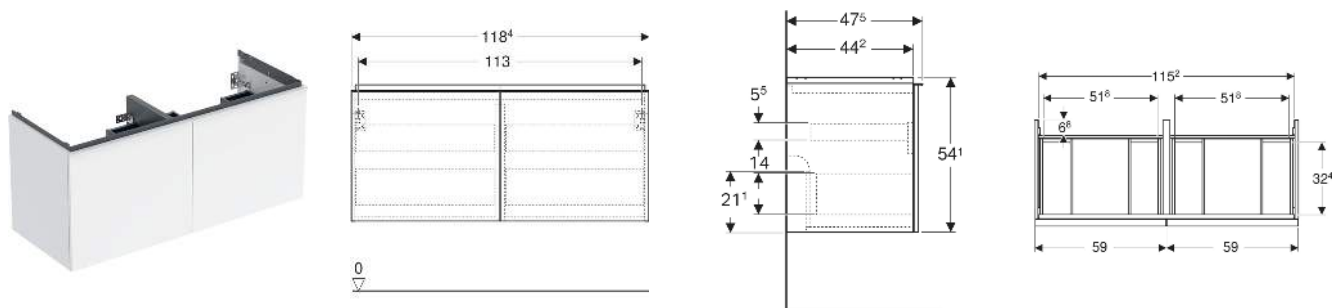

# Geberit Acanto Unterschrank für Doppelwaschtisch, mit zwei Schubladen und zwei Innenschubladen

## EIGENSCHAFTEN

- FSC™ C134279 zertifiziert
- Wandhängend
- Mit zwei Schubladen
- Mit zwei Innenschubladen
- Griff zum Öffnen
- Griff austauschbar
- Schublade mit Selbsteinzug
- Schublade ohne Geruchsverschlussausschnitt
- Feuchtigkeitsbeständig
- Vormontiert geliefert

## TECHNISCHE DATEN

Werkstoff	Hochverdichtete Dreischicht-Holzspanplatte
-----------	--

Schubladenbelastung max.

20 kg

Art.-Nr.	Mix & Match	Farbe / Oberfläche	B cm	Breite Waschtisch cm	H cm	T cm	VE1 St
503.007.JK.2	Ja	Korpus: lava / lackiert matt Front: lava / Glas glänzend Griff: lava / pulverbeschichtet matt	118.4	120	54.1	47.5	1