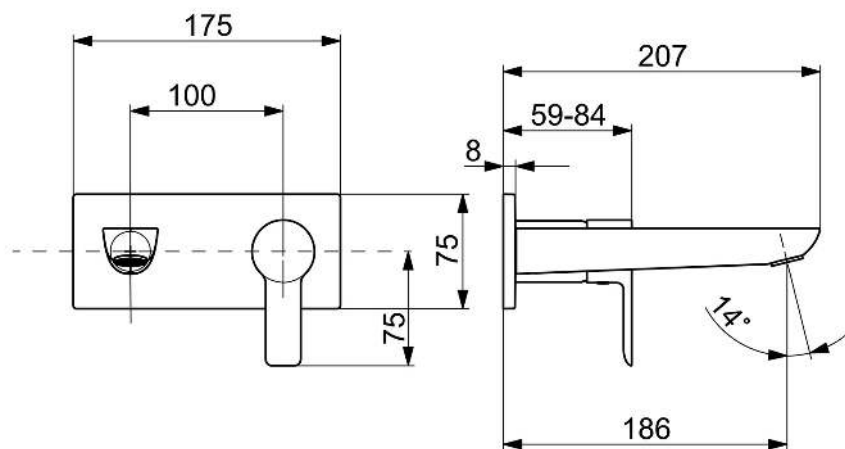

EAN: 4057304022326

static.hansa.com/44892133

- Waschtisch
- Einhebelmischer, Fertigmontageset
- Wandmontage für Unterputz-Einbaukörper
- Chrom
- Feststehender Auslauf
- Integrierter Strahlregler, ohne Mundstück direkt in den Armaturenauslauf geschraubt, PCA® konstante Durchflussleistung unabhängig vom Fließdruck
- Einhandbedienhebel/Griff, Hebel mit W+K-Kennzeichnung
- Rosette eckig, Hülse

Technische Daten

Durchflusseigenschaften

Durchfluss bei 3 bar (mit Durchflussregler) **6.0 l/min**

Technische Eigenschaften

Warmwasserversorgung **max. +80°C**
 Arbeitsdruck **0.5-10 bar**
 Ausladung **186 mm**
 Sicherungseinrichtung (EN1717) **AA**
 Werkstoff **Messing**

Vorschriften

EN Standard **EN 817**

Zulassungen und Deklarationen

Konformitätserklärung **DoC**

Ersatzteile

SP44892133

	Name	Art.-Nr.
01	Auslauf, L=180	59913730
02	Montagering für Luftsprudler	59913654
03	Luftsprudler und Schlüssel, M18.5x1	59914592
04	Hebel, 3.0	1019400V
05	Abdeckkappe	1012132V
06	Befestigungssatz	1019138V
07	Gewindenippel	59913658
08	Werkzeuge	1019599V