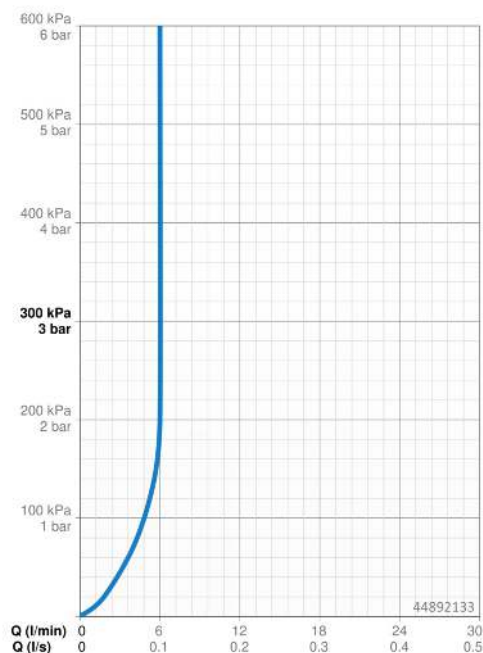

Zulassungen und Deklarationen

Konformitätserklärung **DoC**