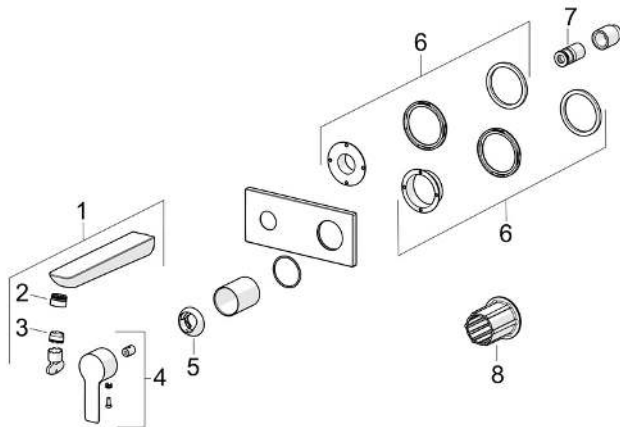

EAN: 4057304022326

static.hansa.com/44892133

- Waschtisch
- Einhebelmischer, Fertigmontageset
- Wandmontage für Unterputz-Einbaukörper
- Chrom
- Feststehender Auslauf
- Integrierter Strahlregler, ohne Mundstück direkt in den Armaturenauslauf geschraubt, PCA® konstante Durchflussleistung unabhängig vom Fließdruck
- Einhandbedienhebel/Griff, Hebel mit W+K-Kennzeichnung
- Rosette eckig, Hülse

Vorschriften

EN Standard **EN 817**

Zulassungen und Deklarationen

Konformitätserklärung **DoC**

Ersatzteile

SP44892133

	Name	Art.-Nr.
01	Auslauf, L=180	59913730
02	Montagering für Luftsprudler	59913654
03	Luftsprudler und Schlüssel, M18.5x1	59914592
04	Hebel, 3.0	1019400V
05	Abdeckkappe	1012132V
06	Befestigungssatz	1019138V
07	Gewindenippel	59913658
08	Werkzeuge	1019599V