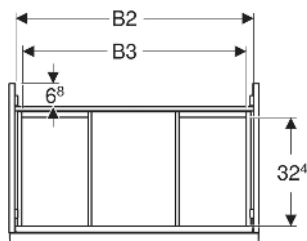

Geberit Acanto Unterschrank für Waschtisch, mit einer Schublade und einer Innenschublade

EIGENSCHAFTEN

- FSC™ C134279 zertifiziert
- Wandhängend
- Mit einer Schublade
- Mit einer Innenschublade
- Griff zum Öffnen
- Griff austauschbar
- Schublade mit Selbsteinzug
- Schublade ohne Geruchsverschlussausschnitt
- Feuchtigkeitsbeständig
- Vormontiert geliefert

TECHNISCHE DATEN

Werkstoff	Hochverdichtete Dreischicht-Holzspanplatte
Schubladenbelastung max.	20 kg

LIEFERUMFANG

- Unterschrank für Waschtisch
- Befestigungsmaterial

ZUBEHÖR

- Geberit Handtuchhalter für Badezimmermöbel
- Geberit Griff

- Geberit Lichtleiste für Schublade, links und rechts, Länge 35 cm
- Geberit Set Schubladeneinsätze für obere Schublade
- Geberit Steckdosenelement mit Netzstecker
- Geberit Steckdosenelement mit ComfortLight-Modul
- Geberit Handtuchhalter für Badezimmermöbel
- Geberit Set Füße schmal

<i>Art.-Nr.</i>	<i>Mix & Match</i>	<i>Farbe / Oberfläche</i>	<i>B</i> <i>cm</i>	<i>B1</i> <i>cm</i>	<i>B2</i> <i>cm</i>	<i>B3</i> <i>cm</i>	<i>Breite Waschtisch</i> <i>cm</i>	<i>H</i> <i>cm</i>	<i>T</i> <i>cm</i>	<i>VE1</i> <i>St</i>
503.004.JK.1	Ja	Korpus, Front: lava / lackiert matt Griff: lava / pulverbeschichtet matt	74	68.8	70.8	66.5	75	54.1	47.5	1