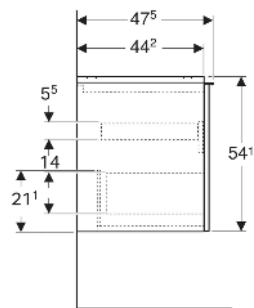

Geberit Acanto Unterschrank für Waschtisch, mit einer Schublade und einer Innenschublade

EIGENSCHAFTEN

- FSC™ C134279 zertifiziert
- Wandhängend
- Mit einer Schublade
- Mit einer Innenschublade
- Griff zum Öffnen
- Griff austauschbar
- Schublade mit Selbsteinzug
- Schublade ohne Geruchsverschlussausschnitt
- Feuchtigkeitsbeständig
- Vormontiert geliefert

TECHNISCHE DATEN

Werkstoff	Hochverdichtete Dreischicht-Holzspanplatte
Schubladenbelastung max.	20 kg

LIEFERUMFANG

- Unterschrank für Waschtisch
- Befestigungsmaterial

ZUBEHÖR

- Geberit Handtuchhalter für Badezimmermöbel
- Geberit Griff

- Geberit Lichtleiste für Schublade, links und rechts, Länge 35 cm
- Geberit Set Schubladeneinsätze für obere Schublade
- Geberit Steckdosenelement mit Netzstecker
- Geberit Steckdosenelement mit ComfortLight-Modul
- Geberit Handtuchhalter für Badezimmermöbel
- Geberit Set Füße schmal

<i>Art.-Nr.</i>	<i>Mix & Match</i>	<i>Farbe / Oberfläche</i>	<i>B</i> <i>cm</i>	<i>B1</i> <i>cm</i>	<i>B2</i> <i>cm</i>	<i>B3</i> <i>cm</i>	<i>Breite Waschtisch</i> <i>cm</i>	<i>H</i> <i>cm</i>	<i>T</i> <i>cm</i>	<i>VE1</i> <i>St</i>
503.004.JK.1	Ja	Korpus, Front: lava / lackiert matt Griff: lava / pulverbeschichtet matt	74	68.8	70.8	66.5	75	54.1	47.5	1