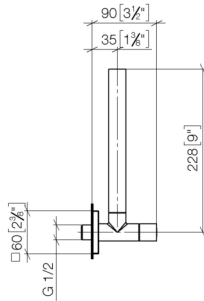

22 901 782 Produktversion ab 27.05.2021

- Rosette 60 x 60 mm
- Schlauchabdeckung 200 mm, ablängbar
- Anschluss 1/2"

	Champagne gebürstet (22kt Gold)	22 901 782-46
	Chrom	22 901 782-00
	Platin gebürstet	22 901 782-06
	Platin	22 901 782-08
	Dark Chrome	22 901 782-19
	Light Gold gebürstet (PVD)	22 901 782-27
	Messing gebürstet (23kt Gold)	22 901 782-28
	Schwarz matt	22 901 782-33
	Gold gebürstet (PVD)	22 901 782-37
	Dark Brass gebürstet (PVD)	22 901 782-39
	Bronze gebürstet (PVD)	22 901 782-42
	Champagne (22kt Gold)	22 901 782-47
	Chrom gebürstet	22 901 782-93
	Dark Platinum gebürstet	22 901 782-99

22 901 782 Produktversion ab 27.05.2021

mm [inches]

Durchflussdiagramm

Codes & Standards

Scottish Water
Byelaws

UK Water Supply
Regulations

Eckventil - Champagne gebürstet (22kt Gold)

SERIENSPEZIFISC