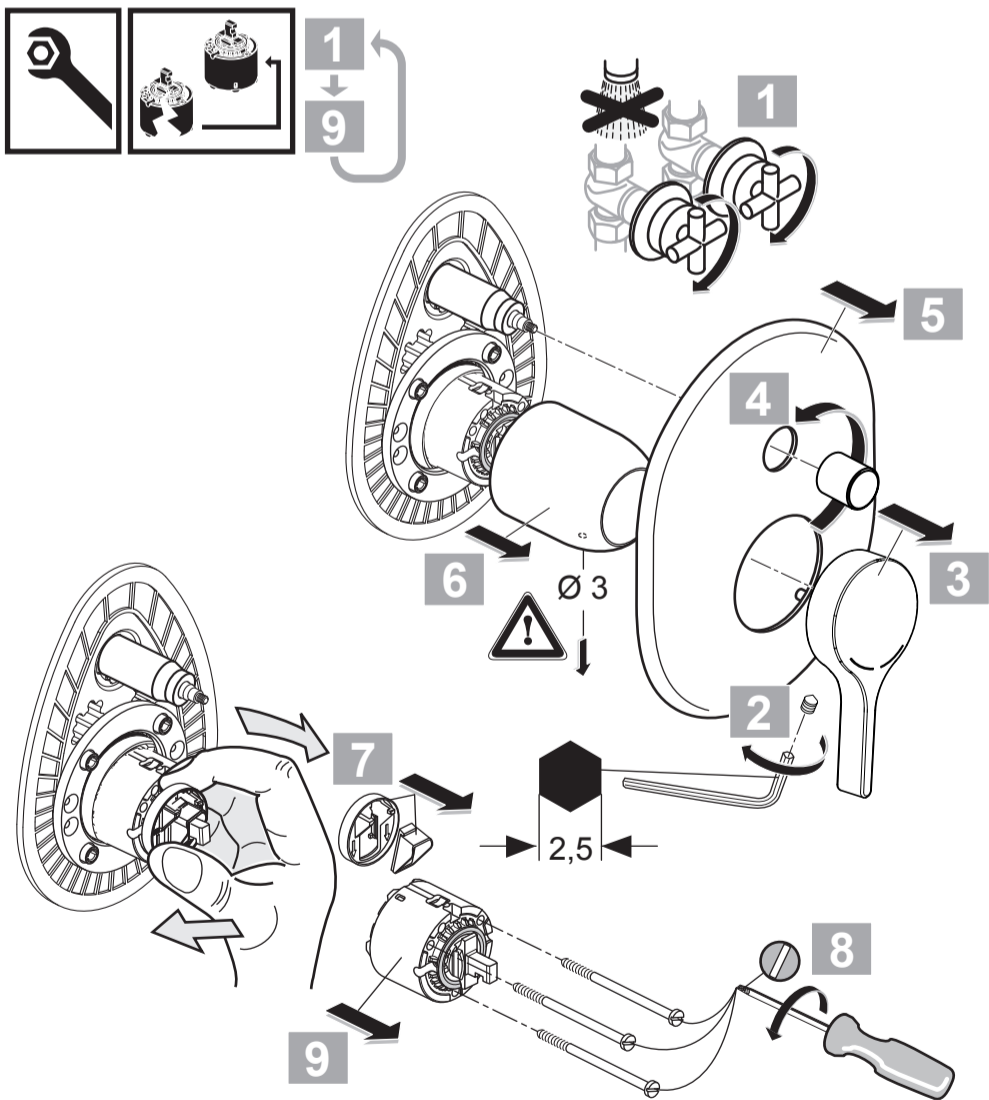

Pos.	Part No.
1	A 962 065 AA
2	A 960 325 AA
3	A 960 562 AA
4	A 962 107 NU
5	A 963 176 NU
6	A 962 530 NU
7	A 963 441 NU
8	A 963 444 NU
9	A 963 442 AA
10	A 963 443 NU
11	A 963 571 AA
12	A 960 500 NU
13	A 963 526 NU
14	A 861 000 NU
15	A 963 523 NU
16	A 963 542 NU
17	A 860 494 AA

	P bar				Q (3 bar)
	T °C				l/min 20,5

Ideal Standard

MELANGE
 A 4275 .. A 4276 ..

1220 / A 868 755
 Made in Germany

Ideal Standard International NV
 Corporate Village - Gent Building
 Da Vincilaan 2
 1935 Zaventem
 Belgium