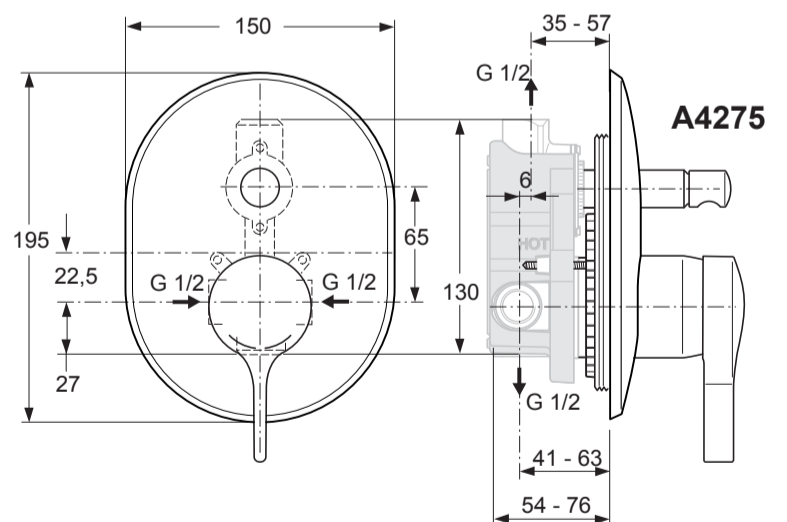

Pos.	Part No.
1	A 962 065 AA
2	A 960 325 AA
3	A 960 562 AA
4	A 962 107 NU
5	A 963 176 NU
6	A 962 530 NU
7	A 963 441 NU
8	A 963 444 NU
9	A 963 442 AA
10	A 963 443 NU
11	A 963 571 AA
12	A 960 500 NU
13	A 963 526 NU
14	A 861 000 NU
15	A 963 523 NU
16	A 963 542 NU
17	A 860 494 AA

	P bar				Q (3 bar)
	T °C				l/min 20,5

Ideal Standard

MELANGE
 A 4275 .. A 4276 ..

1220 / A 868 755
 Made in Germany

Ideal Standard International NV
 Corporate Village - Gent Building
 Da Vincilaan 2
 1935 Zaventem
 Belgium