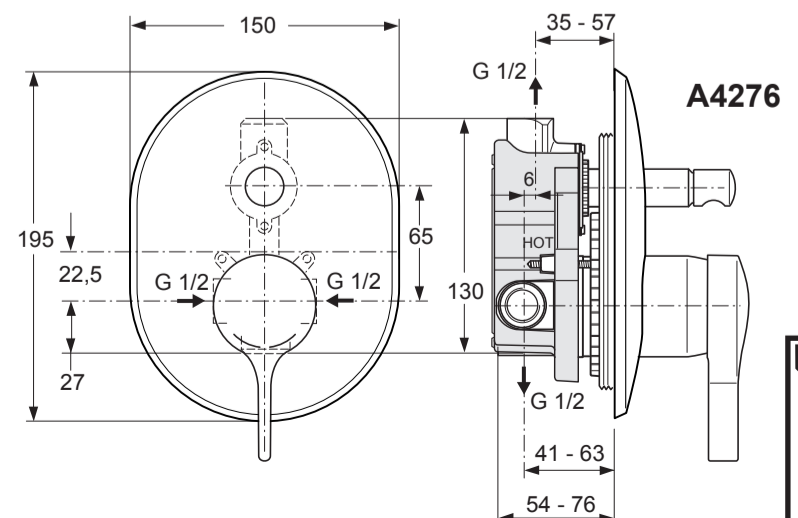

Pos.	Part No.
1	A 962 065 AA
2	A 960 325 AA
3	A 960 562 AA
4	A 962 107 NU
5	A 963 176 NU
6	A 962 530 NU
7	A 963 441 NU
8	A 963 444 NU
9	A 963 442 AA
10	A 963 443 NU
11	A 963 571 AA
12	A 960 500 NU
13	A 963 526 NU
14	A 861 000 NU
15	A 963 523 NU
16	A 963 542 NU
17	A 860 494 AA

	P bar				Q (3 bar)
	T °C				l/min 20,5

Ideal Standard

MELANGE
 A 4275 .. A 4276 ..

1220 / A 868 755
 Made in Germany

Ideal Standard International NV
 Corporate Village - Gent Building
 Da Vincilaan 2
 1935 Zaventem
 Belgium