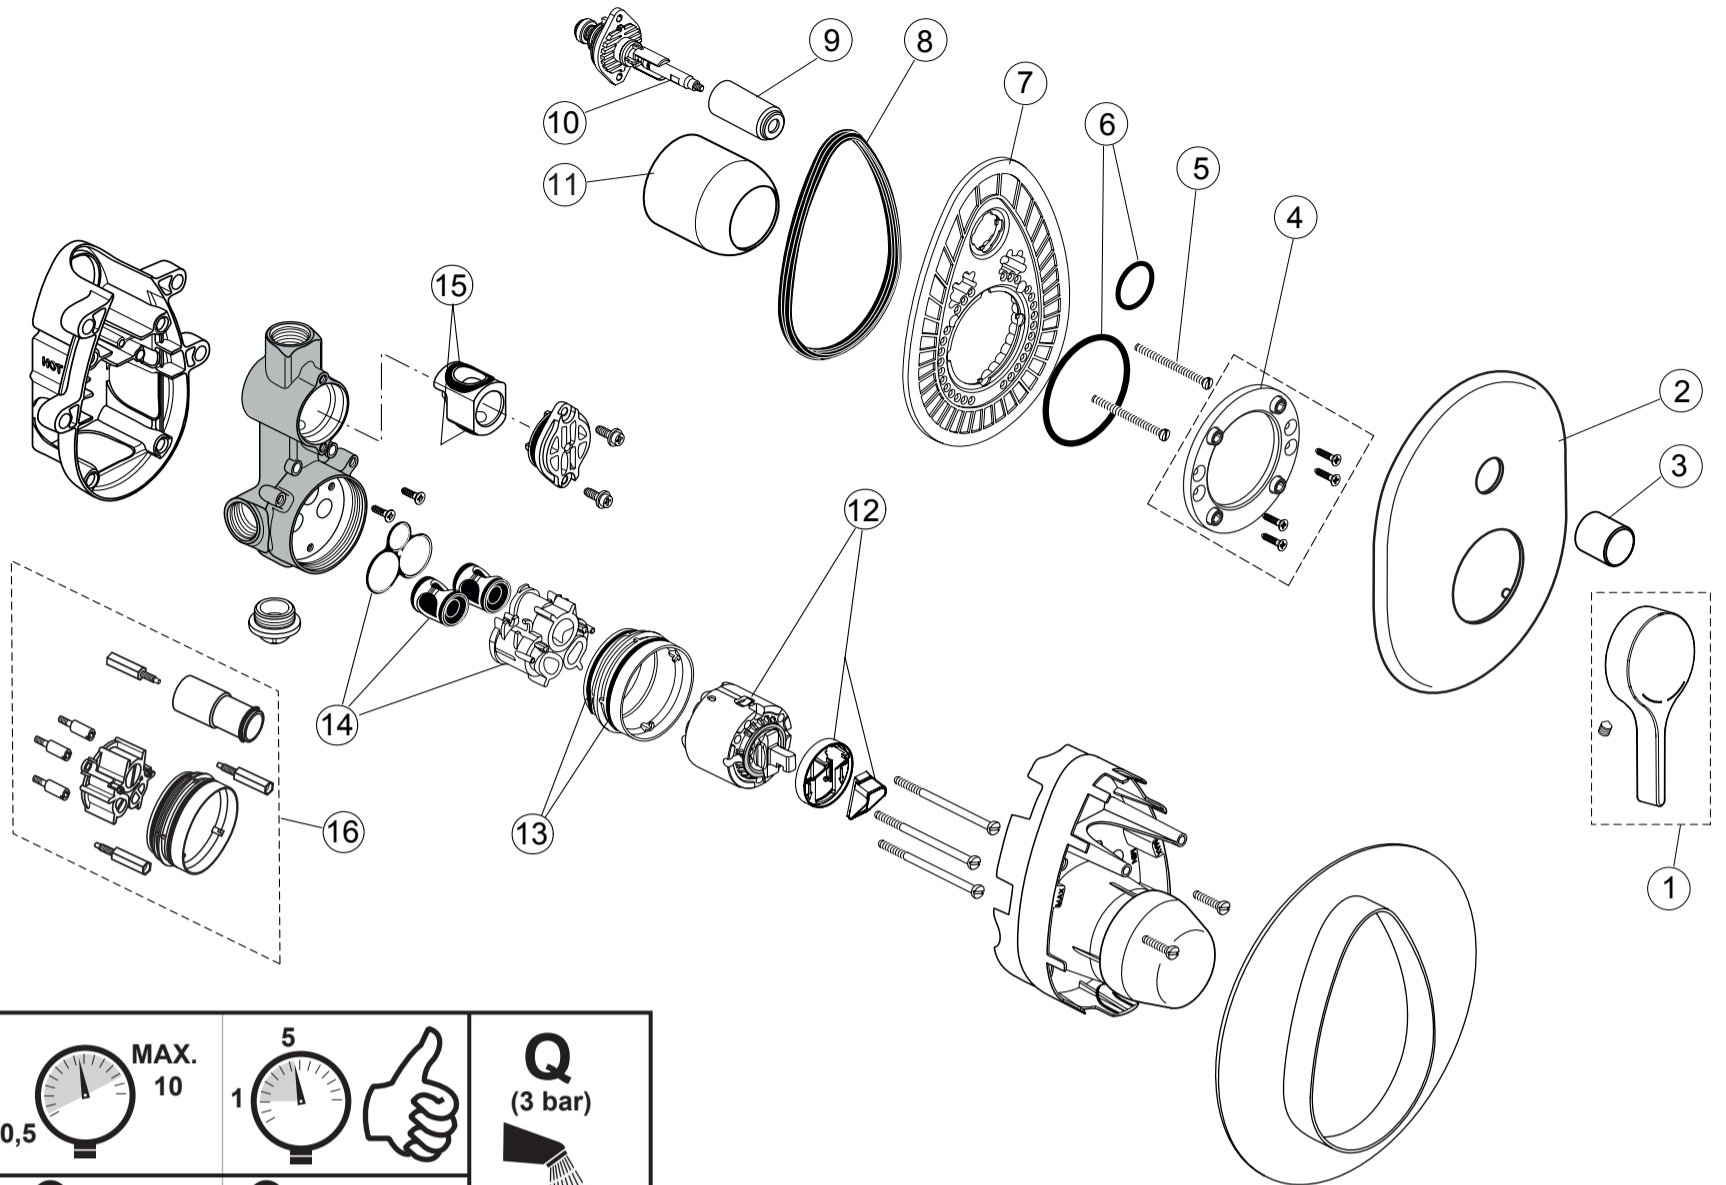

Pos.	Part No.
1	A 962 065 AA
2	A 960 325 AA
3	A 960 562 AA
4	A 962 107 NU
5	A 963 176 NU
6	A 962 530 NU
7	A 963 441 NU
8	A 963 444 NU
9	A 963 442 AA
10	A 963 443 NU
11	A 963 571 AA
12	A 960 500 NU
13	A 963 526 NU
14	A 861 000 NU
15	A 963 523 NU
16	A 963 542 NU
17	A 860 494 AA

	P bar				Q (3 bar)
	T °C				l/min 20,5

Ideal Standard

MELANGE
 A 4275 .. A 4276 ..

1220 / A 868 755
 Made in Germany

Ideal Standard International NV
 Corporate Village - Gent Building
 Da Vincilaan 2
 1935 Zaventem
 Belgium