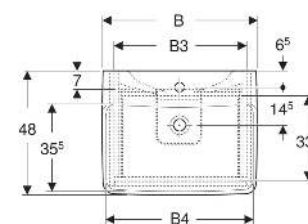

Geberit Renova Plan Set Waschtisch mit Unterschrank, zwei Schubladen

EIGENSCHAFTEN

- Holz aus nachhaltiger Forstwirtschaft mit zertifizierter Herkunft
- Wandhängend
- Mit zwei Schubladen
- Griffmulde zum Öffnen
- Schublade mit Selbsteinzug
- Schublade mit Geruchsverschlussausschnitt
- Erweiterter Serviceraum
- Seidenmatte Oberflächen mit Anti-Fingerabdruck-Beschichtung
- Feuchtigkeitsbeständig
- Vormontiert geliefert

TECHNISCHE DATEN

Werkstoff	Sanitärkeramik / hochverdichtete Dreischicht- Holzspanplatte
Schubladenbelastung max.	20 kg

LIEFERUMFANG

- Waschtisch
- Unterschrank für Waschtisch
- Befestigungsmaterial
- Montageschablone

ZUBEHÖR

- Geberit Handtuchhalter für Badezimmermöbel
- Geberit Magnethalter
- Geberit Lichtleiste für Schublade
- Geberit Doppellichtleiste für Schublade
- Geberit Handtuchhalter für Badezimmermöbel, Ecke rechtwinklig
- Geberit Handtuchhalter für Badezimmermöbel, Ecke abgerundet
- Geberit Schubladeneinsatz
- Geberit Einsatz für Geruchsverschlussausschnitt
- Geberit Schubladeneinsatz mit asymmetrischer H-Unterteilung
- Geberit Schubladeneinsatz mit H-Unterteilung
- Geberit Set Füße schmal