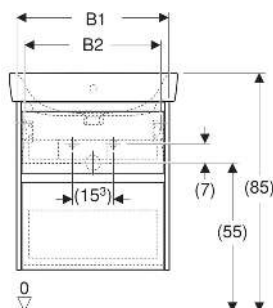

Geberit Renova Plan Set Waschtisch mit Unterschrank, zwei Schubladen

EIGENSCHAFTEN

- Holz aus nachhaltiger Forstwirtschaft mit zertifizierter Herkunft
- Wandhängend
- Mit zwei Schubladen
- Griffmulde zum Öffnen
- Schublade mit Selbsteinzug
- Schublade mit Geruchsverschlussausschnitt
- Erweiterter Serviceraum
- Seidenmatte Oberflächen mit Anti-Fingerabdruck-Beschichtung
- Feuchtigkeitsbeständig
- Vormontiert geliefert

TECHNISCHE DATEN

Werkstoff	Sanitärkeramik / hochverdichtete Dreischicht- Holzspanplatte
Schubladenbelastung max.	20 kg

LIEFERUMFANG

- Waschtisch
- Unterschrank für Waschtisch
- Befestigungsmaterial
- Montageschablone

ZUBEHÖR

- Geberit Handtuchhalter für Badezimmermöbel
- Geberit Magnethalter
- Geberit Lichtleiste für Schublade
- Geberit Doppellichtleiste für Schublade
- Geberit Handtuchhalter für Badezimmermöbel, Ecke rechtwinklig
- Geberit Handtuchhalter für Badezimmermöbel, Ecke abgerundet
- Geberit Schubladeneinsatz
- Geberit Einsatz für Geruchsverschlussausschnitt
- Geberit Schubladeneinsatz mit asymmetrischer H-Unterteilung
- Geberit Schubladeneinsatz mit H-Unterteilung
- Geberit Set Füße schmal