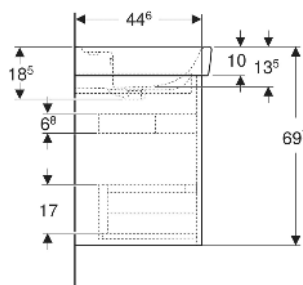

Geberit Renova Plan Set Waschtisch mit Unterschrank, zwei Schubladen

EIGENSCHAFTEN

- Holz aus nachhaltiger Forstwirtschaft mit zertifizierter Herkunft
- Wandhängend
- Mit zwei Schubladen
- Griffmulde zum Öffnen
- Schublade mit Selbsteinzug
- Schublade mit Geruchsverschlussausschnitt
- Erweiterter Serviceraum
- Seidenmatte Oberflächen mit Anti-Fingerabdruck-Beschichtung
- Feuchtigkeitsbeständig
- Vormontiert geliefert

TECHNISCHE DATEN

Werkstoff	Sanitärkeramik / hochverdichtete Dreischicht- Holzspanplatte
Schubladenbelastung max.	20 kg

LIEFERUMFANG

- Waschtisch
- Unterschrank für Waschtisch
- Befestigungsmaterial
- Montageschablone

ZUBEHÖR

- Geberit Handtuchhalter für Badezimmermöbel
- Geberit Magnethalter
- Geberit Lichtleiste für Schublade
- Geberit Doppellichtleiste für Schublade
- Geberit Handtuchhalter für Badezimmermöbel, Ecke rechtwinklig
- Geberit Handtuchhalter für Badezimmermöbel, Ecke abgerundet
- Geberit Schubladeneinsatz
- Geberit Einsatz für Geruchsverschlussausschnitt
- Geberit Schubladeneinsatz mit asymmetrischer H-Unterteilung
- Geberit Schubladeneinsatz mit H-Unterteilung
- Geberit Set Füße schmal