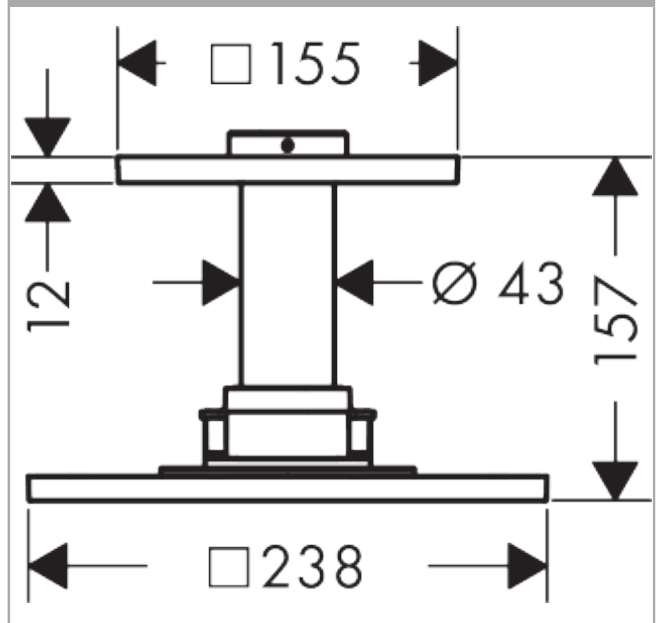

Maßzeichnung