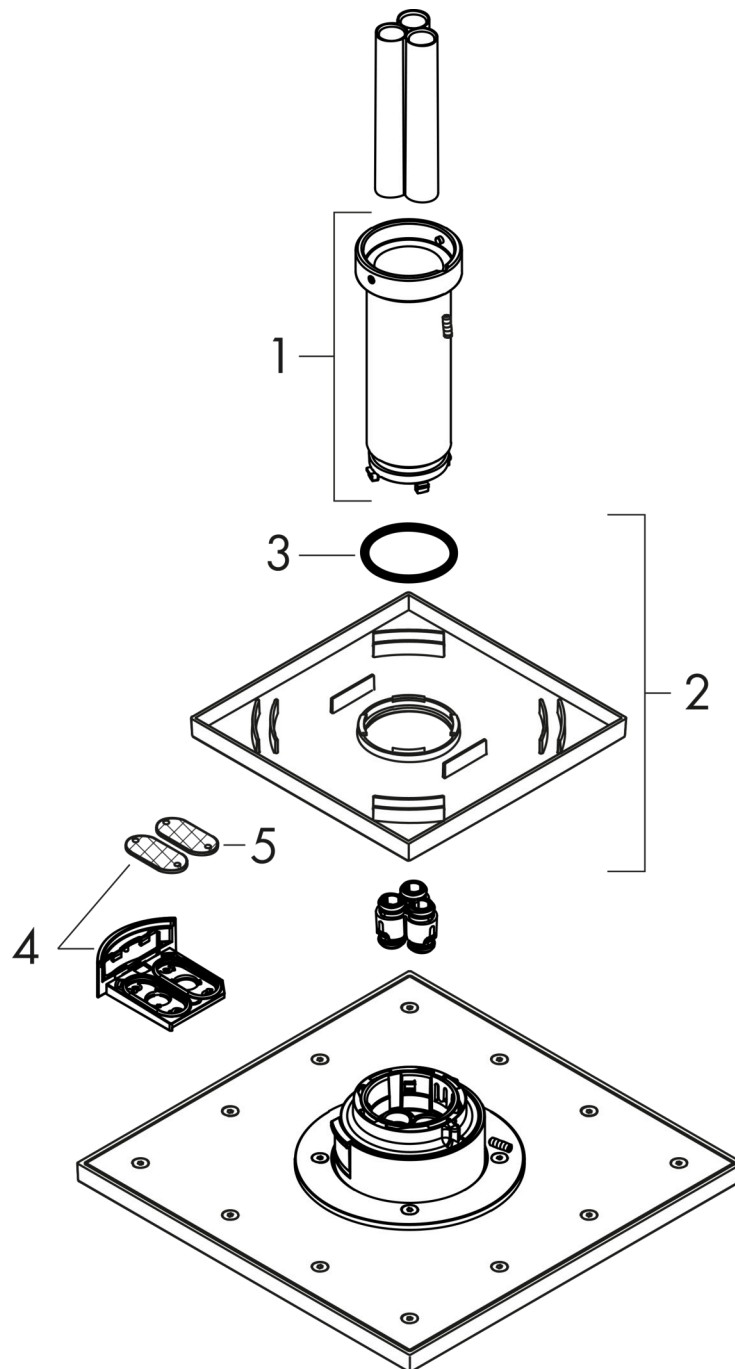

AXOR ShowerSolutions
Kopfbrause 250/250 2jet mit Deckenanschluss
Oberfläche: **Chrom** Artikelnummer: **35312000**

Explosionszeichnung

Baujahr: >01/19

AXOR ShowerSolutions
Kopfbrause 250/250 2jet mit Deckenanschluss
Oberfläche: **Chrom** Artikelnummer: **35312000**

Ersatzteilliste

Baujahr: >01/19

Pos.	Beschreibung	Artikelnummer	Preis	VE
1	Hülse	92709000	209.70 CHF	1
2	Rosette 155 / 155 mm	92710000	58.70 CHF	1
3	O-Ring 42x3,5	92708000	3.25 CHF	1
4	Serviceeinheit	93423000	88.55 CHF	1
5	Sieb	93402000	11.90 CHF	1
a	Grundkörper	26434180	-	1
b	Adapter für vertauschte Anschlüsse	93941000	8.65 CHF	1