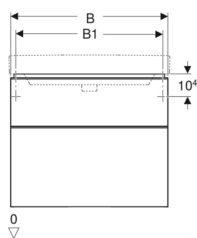

Geberit Smyle Square Unterschrank für Waschtisch, mit zwei Schubladen

Beispielbild

Eigenschaften

- FSC™ C134279 zertifiziert
- Wandhängend
- Mit zwei Schubladen
- Griff zum Öffnen
- Schublade mit Selbsteinzug
- Feuchtigkeitsbeständig

- Schubladenrahmen aus Metall
- Vormontiert geliefert

Technische Daten

Werkstoff	Hochverdichtete Dreischicht-Holzspanplatte
Schubladenbelastung max.	30 kg

Lieferumfang

- Unterschrank für Waschtisch

- Befestigungsmaterial

Art.-Nr.	Farbe / Oberfläche	B	B1	B2	Breite Waschtisch	H	T	VE1
500.353.JR.1	Korpus und Front: Nussbaum hickory / Melamin Holzstruktur Griff: lava / pulverbeschichtet matt	73.4 cm	68.5 cm	66.4 cm	75 cm	61.7 cm	47 cm	1 St.