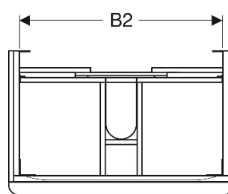

Geberit Smyle Square Unterschrank für Waschtisch, mit zwei Schubladen

Beispielbild

Eigenschaften

- FSC™ C134279 zertifiziert
- Wandhängend
- Mit zwei Schubladen
- Griff zum Öffnen
- Schublade mit Selbsteinzug
- Feuchtigkeitsbeständig

- Schubladenrahmen aus Metall
- Vormontiert geliefert

Technische Daten

Werkstoff	Hochverdichtete Dreischicht-Holzspanplatte
Schubladenbelastung max.	30 kg

Lieferumfang

- Unterschrank für Waschtisch

- Befestigungsmaterial

Art.-Nr.	Farbe / Oberfläche	B	B1	B2	Breite Waschtisch	H	T	VE1
500.353.JR.1	Korpus und Front: Nussbaum hickory / Melamin Holzstruktur Griff: lava / pulverbeschichtet matt	73.4 cm	68.5 cm	66.4 cm	75 cm	61.7 cm	47 cm	1 St.