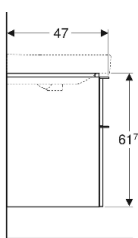

Geberit Smyle Square Unterschrank für Waschtisch, mit zwei Schubladen

Beispielbild

Eigenschaften

- FSC™ C134279 zertifiziert
- Wandhängend
- Mit zwei Schubladen
- Griff zum Öffnen
- Schublade mit Selbsteinzug
- Feuchtigkeitsbeständig

- Schubladenrahmen aus Metall
- Vormontiert geliefert

Technische Daten

Werkstoff	Hochverdichtete Dreischicht-Holzspanplatte
Schubladenbelastung max.	30 kg

Lieferumfang

- Unterschrank für Waschtisch

- Befestigungsmaterial

Art.-Nr.	Farbe / Oberfläche	B	B1	B2	Breite Waschtisch	H	T	VE1
500.353.JR.1	Korpus und Front: Nussbaum hickory / Melamin Holzstruktur Griff: lava / pulverbeschichtet matt	73.4 cm	68.5 cm	66.4 cm	75 cm	61.7 cm	47 cm	1 St.