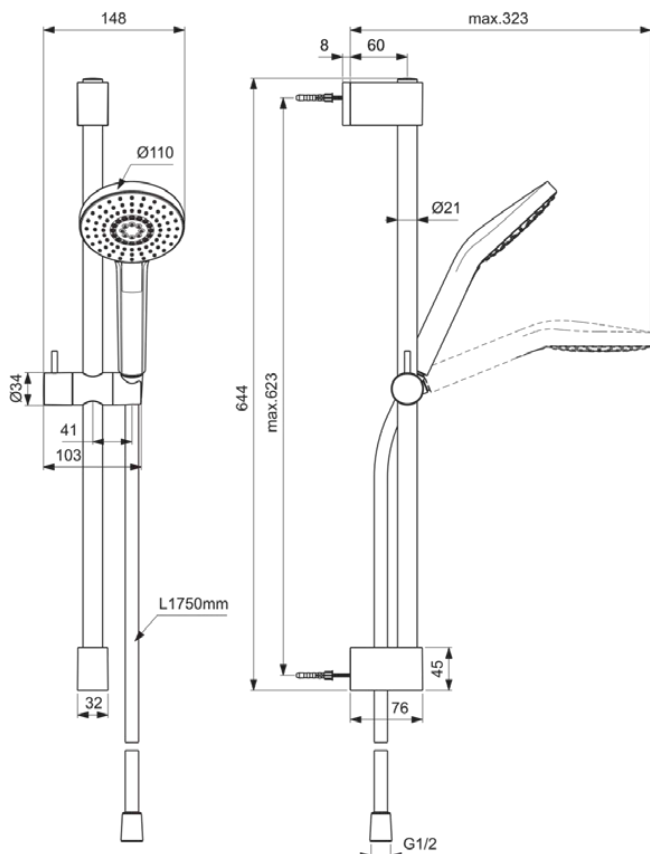

IDEALRAIN

BE419AA

IDEALRAIN | Brausekombination mit Brausestange 148x644 mm in chrom | Variable Strahlarten, Breite Brause

Bild & Zeichnung

Allgemeine Informationen

Produktkategorie:	Brausekombinationen
Produktart:	Brausekombination mit Brausestange
Marke:	Ideal Standard
Kollektion:	IDEALRAIN
Designer:	Ideal Standard
Colour:	AA - Chrom
Oberflächenbeschaffenheit:	glänzend
Höhe (mm):	644
Breite (mm):	148
Befestigungsart:	Befestigungsschrauben
Nettogewicht (kg):	0.96
EAN Code:	3800861140290

Im Lieferumfang enthaltene Produkte

B2231AA:	IDEALRAIN EVO Multi-Funktionshandbrause 110x249 mm in chrom, 8 l/min (3 bar)
BE175AA:	IDEALRAIN Brauseschlauch 1750 mm in chrom
A957296AA:	Schieberset

Features

Variable Strahlarten

Breite Brause

Produktspezifikationen

Einstellbare Befestigungspunkte:	Ja
Einstellbarer Sprühmodus:	Ja
Anzahl der Strahlarten:	3
Farbcode:	AA
Farbbeschreibung:	chrom
Verdeckte Befestigung:	Ja
Material:	Metall
PVD Technologie:	Nein
Brausestange vertikal verstellbar:	Nein
Smartshine:	Ja
Oberflächenschutz:	verchromt
Oberflächenbeschaffenheit:	glänzend
Sprühart:	Perlende Stimulation / Massage / Regen
Wassersparend:	Ja
Mit Handbrause:	Ja
Mit Kopfbrause:	Nein
Mit Lotionspender:	Nein
Mit Brauseschlauch:	Ja
Mit Brausehalter:	Ja
Mit Seifenschale:	Nein

IDEALRAIN

BE419AA

IDEALRAIN | Brausekombination mit Brausestange 148x644 mm in chrom | Variable Strahlarten, Breite Brause

Produktspezifikationen

Mit Schwammhalter:	Nein
Mit Wandhalterung:	Nein
Mit Wandanschlussbogen:	Nein
Befestigungsmaterial im Lieferumfang enthalten:	Ja
Befestigungsart:	Befestigungsschrauben
Montageart:	wandhängend