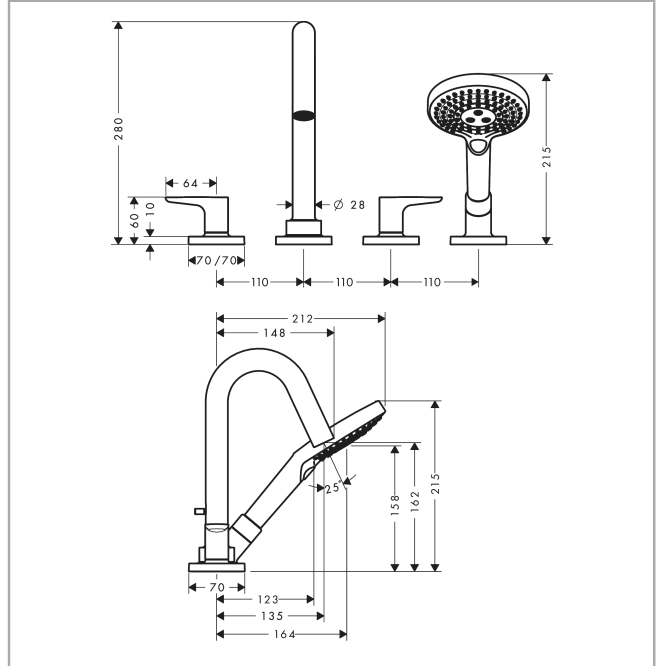

AXOR Citterio M

4-Loch Wannenrandarmatur mit Hebelgriffen und Rosetten

Oberfläche: **Brushed Bronze** Artikelnummer: **34444140**

Merkmale

- besteht aus: 4-Loch Wannenrandarmatur, Handbrause, Brauseschlauch, Brausehalter
- 2 Verbraucher
- Ausladung: 135 mm
- Strahlart Armatur: Normalstrahl
- Strahlart Handbrause: Rain, RainAir, WhirlAir
- Maximale Ausziehlänge Handbrause: 1,10 m
- maximale Durchflussmenge bei 3 bar: 20 l/min
- Durchfluss für Wanneneinlauf bei 3 bar: 20 l/min
- Durchfluss für Handbrause bei 3 bar: 18 l/min
- Keramikventile heiß/kalt 90°
- Umsteller mit automatischer Rückstellung
- Rückflussverhinderer
- Anschlussgröße: DN15
- Anschlussart: Grundkörper
- Wannenrandmontage
- min. Betriebsdruck: 1 bar
- max. Betriebsdruck: 10 bar
- P-IX 9087/ICB

Technologie

AXOR Citterio M
4-Loch Wannenrandarmatur mit Hebelgriffen und Rosetten
 Oberfläche: **Brushed Bronze** Artikelnummer: **34444140**

Produktabbildung

Maßzeichnung

Durchflussdiagramm