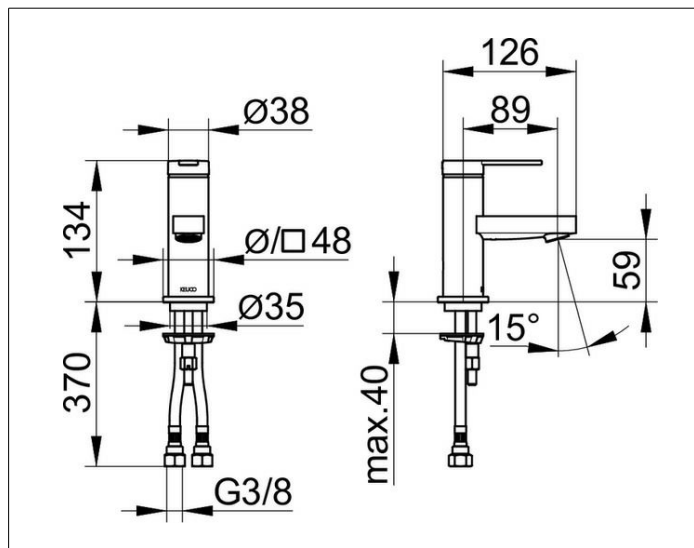

**IXMO**

**59504373100 Einhebel-Waschtismischer 60**

**PRODUKT**

**ZEICHNUNG**

**PRODUKTBESCHREIBUNG**

ohne Zugstangen-Ablaufgarnitur,  
mit runder und eckiger Rosette,  
Einlochmontage mit Schnell-Montage-System,  
Mischwasserkartusche mit keramischen Dichtscheiben,  
Luftsprudler M 24x1, Strahlregler verstellbar,  
Druckschläuche 435 mm, G 3/8 Zoll,  
Durchfluss begrenzt auf 7,6 l/min.,

**OBERFLÄCHE**

schwarz matt

**ABMESSUNG**

IXMO Flat, Rosette rund/eckig

**AUSSCHREIBUNGSTEXT**

KEUCO, IXMO, Einhebel-Waschtismischer 60, 59504373100,  
Einhebel-Waschtismischer in Oberfläche Schwarz-Matt im Design IXMO  
FLAT,  
ohne Zugstangen-Ablaufgarnitur  
Einzigartige Technologie, multifunktionaler Minimalismus:  
Bei IXMO werden Funktionen intelligent zusammengeführt,  
Design: rund / eckig, Aufputz Montage,  
Material: entzinkungsarmes Messing, Schwarz-Matt,  
Gesamthöhe: 137mm, Höhe bis Unterkante Strahlregler: 53mm,  
Breite: 48mm, Ausladung: 120mm,  
Rosettengröße: Ø 48mm bzw. 48 x 48mm,  
Auslieferung erfolgt mit runder und eckiger Rosette,  
Einlochmontage mit Schnell-Montage-System für Waschtische,  
Kartusche: hochwertige Mischwasserkartusche mit keramischen  
Dichtscheiben,  
Einhebelmischer, Wasseranschluss mit flexiblen Druckschläuchen,  
Länge 435mm, Gewindedurchmesser G 3/8 Zoll, integrierter Luftsprudler  
SLIM SSR M 24x1,  
Strahlwinkel verstellbar um +/- 6°, Durchflussmenge begrenzt auf 7,6 l/min