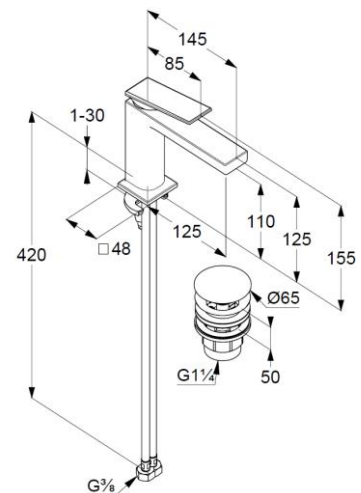

Waschtisch-Einhandmischer 110

Artikel- Nr.: 54288N075

Waschtisch-Armatur

Einhebelmischer

1-Loch Montage

geschlossener Hebel, Metall

Strahlregler M18,5 PCA

Keramik-Kartusche mit Heißwasserbegrenzung

Durchflussmenge bei 3 bar 4,5 l/min.

flexible Druckschläuche G $\frac{3}{8}$ DVGW zugelassen

Schnell-Montagesystem

Push open Ablaufgarnitur G1 $\frac{1}{4}$

Produktabbildung/ Product picture

Maßzeichnung/ Dimensional drawing