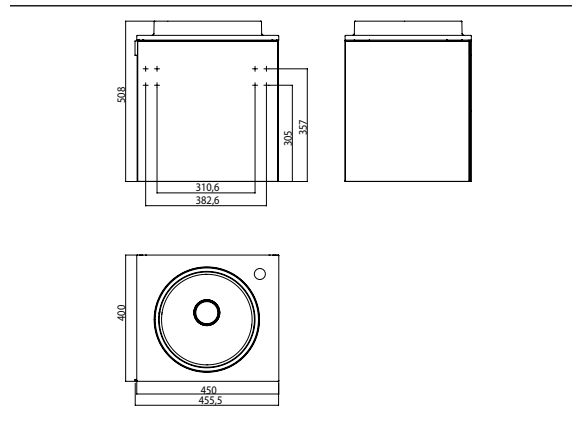

PRODUKTINFORMATION

Gäste-Waschtisch (Mineralguss), 450 mm optiwhite

Art.-Nr.9582 274 11

Türgriff links, mit Armaturenbohrung rechts