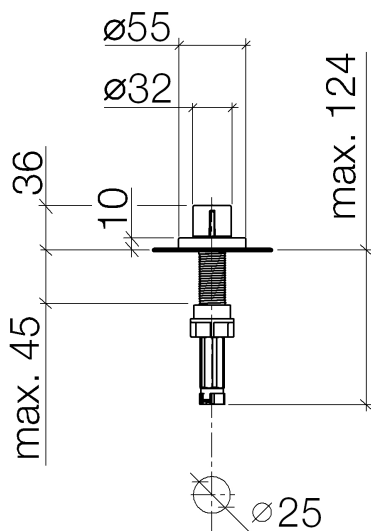

Küche - Serienneutral  
Exzenterbetätigung mit Drehknopf - platin matt  
Artikelnummer: 10 710 970-06

- Betätigung für ein Becken
- inklusive Adapter für den Bowdenzug

platin matt

Maßzeichnung

Alle Angaben in mm / inch = mm x 0,0394

Küche - Serienneutral  
Exzenterbetätigung mit Drehknopf - platin matt  
Artikelnummer: 10 710 970-06

Küche - Serienneutral  
Exzenterbetätigung mit Drehknopf - platin matt  
Artikelnummer: 10 710 970-06