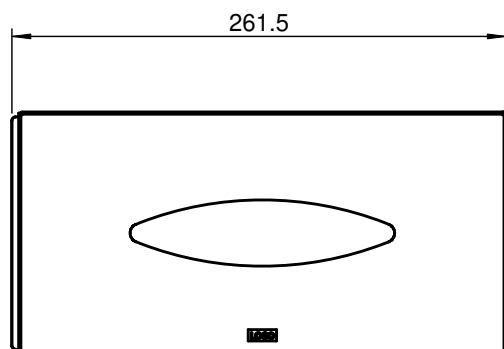

COSMIC

ARCHITECT	Ref.	2900220EW	
CAJA KLEENEX CROMO	SCALE	1:4	DIMENSION-MM
Este plano es propiedad de Industrias Cosmic, S.A., en términos legales no puede ser publicado ni reproducido sin su autorización escrita. This drawing belongs to Industrias Cosmic S.A. In legal terms, it may neither be published nor reproduced without its written authorisation.			