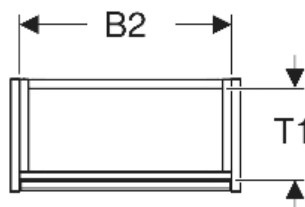

Geberit Renova Compact Unterschrank für Handwaschbecken, mit einer Tür, verkürzte Ausladung

EIGENSCHAFTEN

- Holz aus nachhaltiger Forstwirtschaft mit zertifizierter Herkunft
- Wandhängend
- Verkürzte Ausladung
- Mit einer Tür
- Anschlagseite links oder rechts
- Griffmulde zum Öffnen
- Tür mit Dämpfungsmechanismus
- Mit einem versetzbaren Einlegeboden

- Seidenmatte Oberflächen mit Anti-Fingerabdruck-Beschichtung
- Feuchtigkeitsbeständig
- Vormontiert geliefert

TECHNISCHE DATEN

Werkstoff Hochverdichtete Dreischicht-Holzspanplatte

LIEFERUMFANG

- Unterschrank für Handwaschbecken
- Einlegeboden
- Befestigungsmaterial

ZUBEHÖR

- Geberit Magnethalter
- Geberit Set Füße schmal

Art.-Nr.	Farbe / Oberfläche	B cm	B1 cm	B2 cm	Breite Waschtisch cm	H cm	T cm	T1 cm	Tür	VE1 St.
504.081.JR.1 * Neu	Nussbaum hickory / Melamin Holzstruktur	41.2	35.8	38	45	60.6	20.1	16.6	Anschlag links oder rechts	1