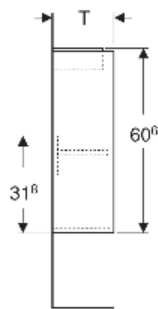

Geberit Renova Compact Unterschrank für Handwaschbecken, mit einer Tür, verkürzte Ausladung

EIGENSCHAFTEN

- Holz aus nachhaltiger Forstwirtschaft mit zertifizierter Herkunft
- Wandhängend
- Verkürzte Ausladung
- Mit einer Tür
- Anschlagseite links oder rechts
- Griffmulde zum Öffnen
- Tür mit Dämpfungsmechanismus
- Mit einem versetzbaren Einlegeboden

- Seidenmatte Oberflächen mit Anti-Fingerabdruck-Beschichtung
- Feuchtigkeitsbeständig
- Vormontiert geliefert

TECHNISCHE DATEN

Werkstoff Hochverdichtete Dreischicht-Holzspanplatte

LIEFERUMFANG

- Unterschrank für Handwaschbecken
- Einlegeboden
- Befestigungsmaterial

ZUBEHÖR

- Geberit Magnethalter
- Geberit Set Füße schmal

Art.-Nr.	Farbe / Oberfläche	B cm	B1 cm	B2 cm	Breite Waschtisch cm	H cm	T cm	T1 cm	Tür	VE1 St.
504.081.JR.1 * Neu	Nussbaum hickory / Melamin Holzstruktur	41.2	35.8	38	45	60.6	20.1	16.6	Anschlag links oder rechts	1