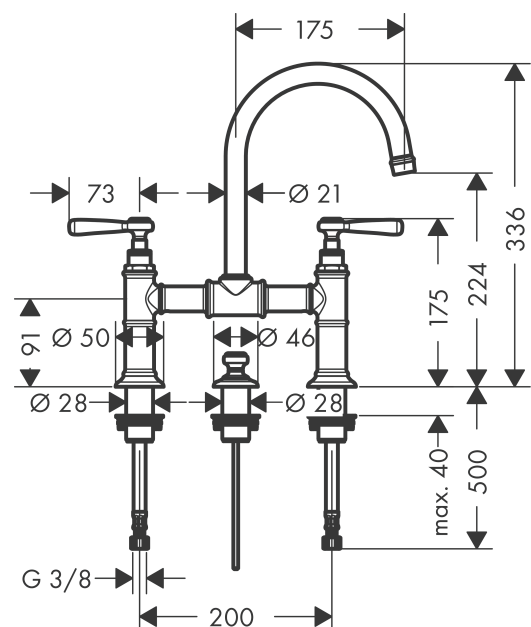

AXOR Montreux
2-Griff Waschtischarmatur 220 mit Hebelgriffen und Zugstangen-Ablaufgarnitur
 Oberfläche: **Polished Red Gold** Artikelnummer: **16511300**

Merkmale

- besteht aus: 2-Griff Waschtischarmatur, Ablaufgarnitur
- ComfortZone 220
- Ausladung: 175 mm
- Auslaufhöhe: 224 mm
- Griffvariante: Hebelgriff
- Schwenkbereich 120°
- Strahlart: Normalstrahl
- maximale Durchflussmenge bei 3 bar: 5 l/min
- Keramikventile heiß/kalt 90°
- für Durchlauferhitzer geeignet
- Zugstangen-Ablaufgarnitur G 1¼
- Anschlussart: G ¾ Anschlussschläuche
- Anschlussgröße: DN15
- EU-Taxonomie: max. 6 l/min - wesentlicher Beitrag (SC) möglich
- P-IX 18197/IO

Technologie

Produktabbildung

Maßzeichnung

AXOR Montreux
2-Griff Waschtischarmatur 220 mit Hebelgriffen und Zugstangen-Ablaufgarnitur
 Oberfläche: **Polished Red Gold** Artikelnummer: **16511300**

Durchflussdiagramm