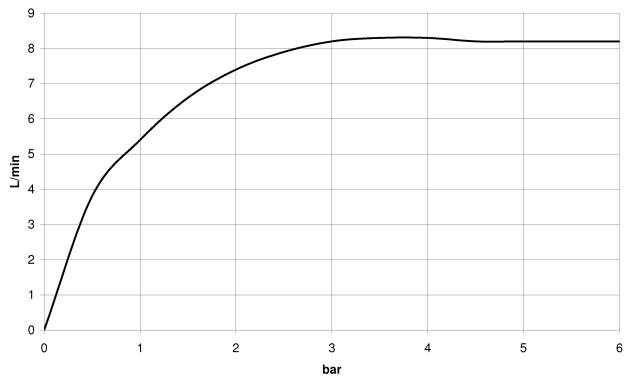

Küche - eno

Einhebelmischer - chrom

Artikelnummer: 33 800 760-00

- Ausladung 220 mm
- schwenkbarer Auslauf 130°
- Luftangereicherter Strahl
- Armaturenhöhe 167 mm
- Höhe bis Luftsprudler 145 mm
- Bohrungsdurchmesser 35 mm
- Durchfluss max. 8 l/min bei 3 bar Fließdruck
- bleifrei
- Armaturengruppe nach DIN 4109: 1

chrom

Maßzeichnung

Alle Angaben in mm / inch = mm x 0,0394

Küche - eno
Einhebelmischer - chrom
Artikelnummer: 33 800 760-00

Durchflussdiagramm

Küche - eno
Einhebelmischer - chrom
Artikelnummer: 33 800 760-00