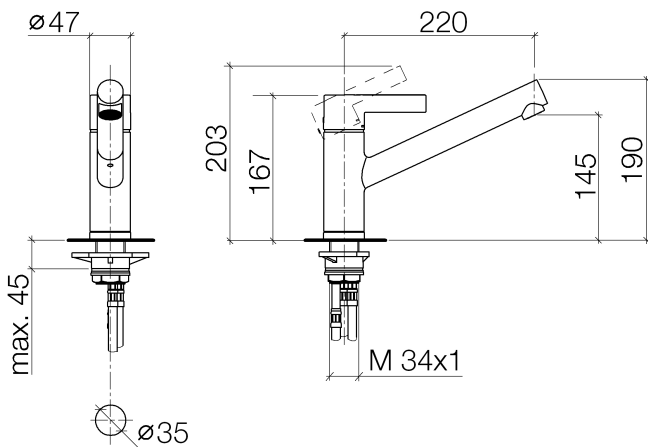

Küche - eno

Einhebelmischer - chrom

Artikelnummer: 33 800 760-00

- Ausladung 220 mm
- schwenkbarer Auslauf 130°
- Luftangereicherter Strahl
- Armaturenhöhe 167 mm
- Höhe bis Luftsprudler 145 mm
- Bohrungsdurchmesser 35 mm
- Durchfluss max. 8 l/min bei 3 bar Fließdruck
- bleifrei
- Armaturengruppe nach DIN 4109: 1

chrom

Maßzeichnung

Alle Angaben in mm / inch = mm x 0,0394

Küche - eno
Einhebelmischer - chrom
Artikelnummer: 33 800 760-00

Durchflussdiagramm

Küche - eno
Einhebelmischer - chrom
Artikelnummer: 33 800 760-00

10 712 970-00
Exzenterbetätigung mit
Drehknopf - chrom

82 424 970-00
Spender ohne Rosette -
chrom