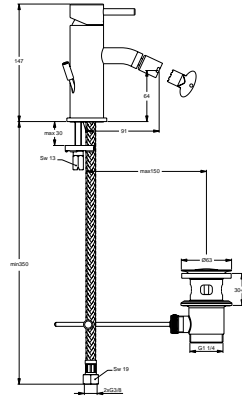

Baujahr: ab August 2009

Oberflächen

AA Chrom

Produkt

Bidetarmatur

Artikel-Nr.

A9011AA

Durchfluss bei 3 bar

12 Liter

Pos.	Bezeichnung	Ersatzteil- Bestell-Nummer	Liefermenge
1	Griffhebel m. IS-Logo komplett	B960707AA	1 St.
2	Gewindestift M5x6	A963667NU	1 St.
3	O-Ring Ø6x1		
4	Pin-Griffhebel	B960708AA	1 St.
5	Abdeckkappe	B960709AA	1 St.
6	Gewinding M38x1	B960710NU	1 St.
7	Kartusche 35 mm mit Heißwassertemperaturbegrenzer	A960569NU	1 St.
8	Armaturenkörper		
9	Kugelgelenk M18x1, lang, M16,5x1 mit Schlüssel	A962385AA	1 St.
10	Luftsprudler M16,5x1	B960497NU	1 St.
11	Rosette	B960712AA	1 St.
12	Befestigungsset	B964702NU	1 Set
13	Ab- und Überlaufgarnitur	A961230AA	1 St.
14	Flexibler Schlauch M10x1 - G3/8 L445	A963600NU	1 St.
15	Zugstange komplett	B960915AA	1 Set
16	Klemmstück	A963404NU	1 St.