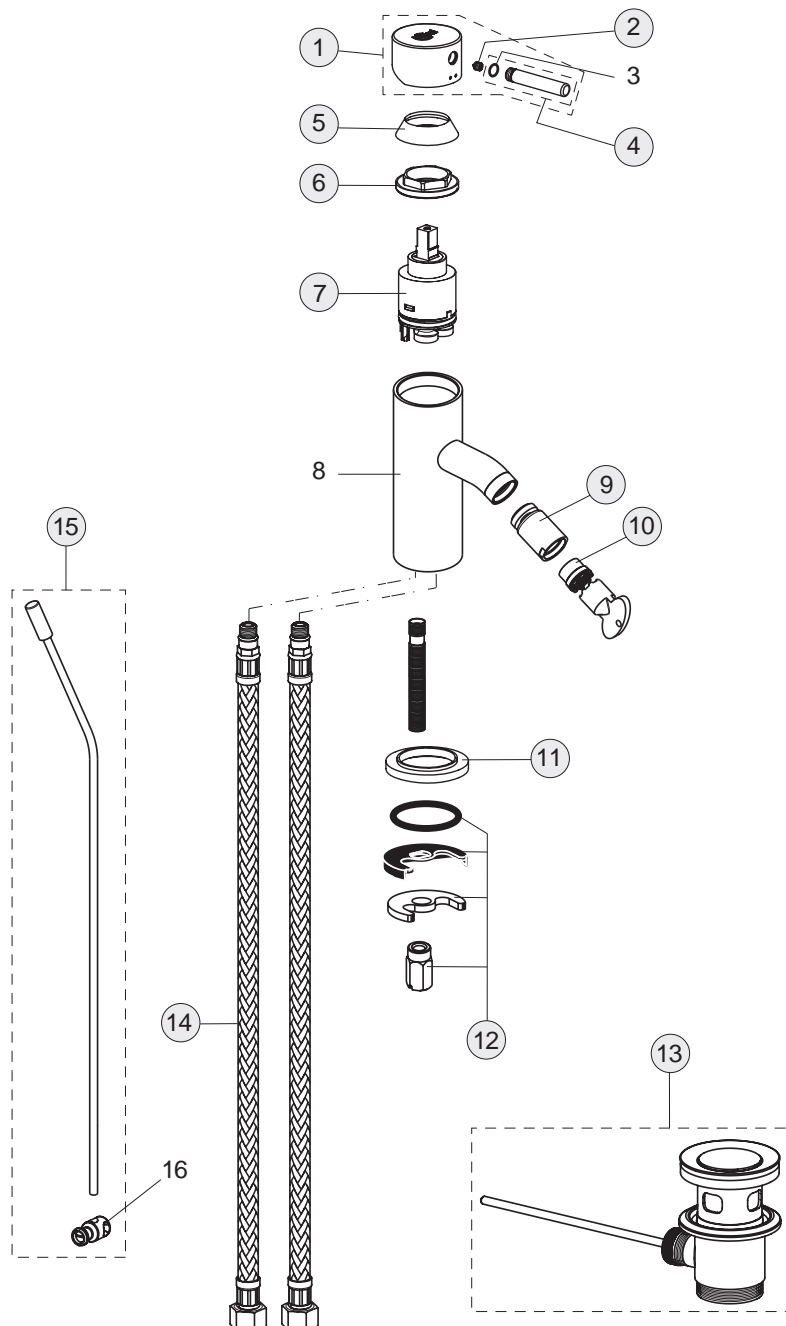

Baujahr: ab August 2009

Oberflächen

AA Chrom

Produkt

Bidetarmatur

Artikel-Nr.

A9011AA

Durchfluss bei 3 bar

12 Liter

Pos.	Bezeichnung	Ersatzteil- Bestell-Nummer	Liefermenge
1	Griffhebel m. IS-Logo komplett	B960707AA	1 St.
2	Gewindestift M5x6	A963667NU	1 St.
3	O-Ring Ø6x1		
4	Pin-Griffhebel	B960708AA	1 St.
5	Abdeckkappe	B960709AA	1 St.
6	Gewinding M38x1	B960710NU	1 St.
7	Kartusche 35 mm mit Heißwassertemperaturbegrenzer	A960569NU	1 St.
8	Armaturenkörper		
9	Kugelgelenk M18x1, lang, M16,5x1 mit Schlüssel	A962385AA	1 St.
10	Luftsprudler M16,5x1	B960497NU	1 St.
11	Rosette	B960712AA	1 St.
12	Befestigungsset	B964702NU	1 Set
13	Ab- und Überlaufgarnitur	A961230AA	1 St.
14	Flexibler Schlauch M10x1 - G3/8 L445	A963600NU	1 St.
15	Zugstange komplett	B960915AA	1 Set
16	Klemmstück	A963404NU	1 St.